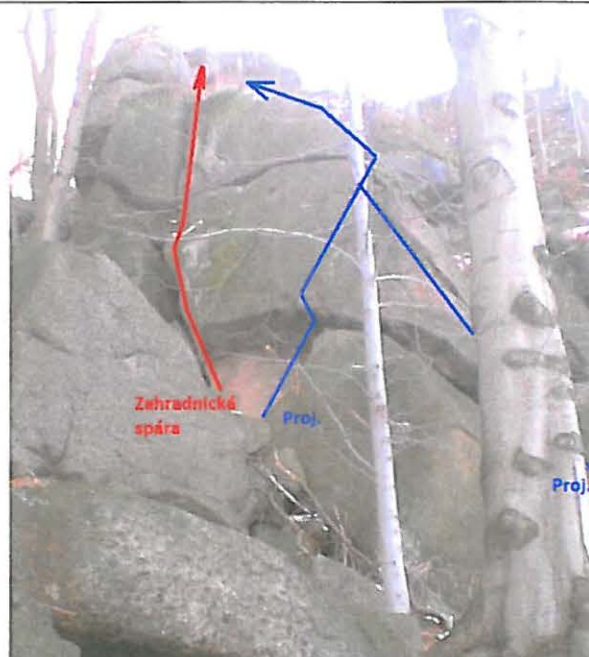

Širokou spárou na balkón.

9. Délka slanění
Přes strom 15 m

10. Datum osazení cesty stabilními kruhy a jejich původ

11. Prohlašujeme, že jsme prvovýstup uskutečnili podle platných pravidel pro lezení na pískovcových skalách příslušné oblasti