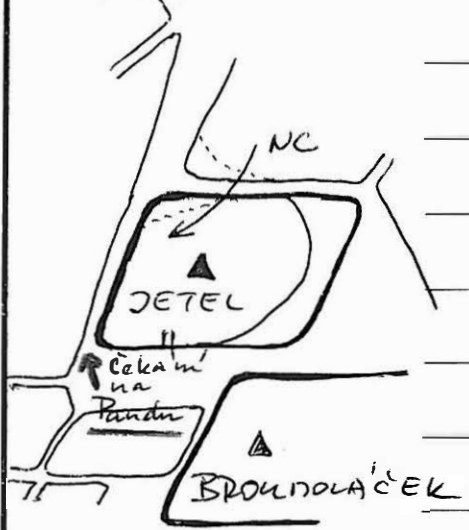

Čekání na Pandru

5. Obtížnost

I

6. Datum dokončení

18. 6. 2005

7. Jména prvovýstupců a oddílová příslušnost

Josef Koudeřba, Šimon Pílkous (HO LOKO LIBEŘEC)

8. Popis cesty

Kamínem z průchodem.

9. Délka slánění

6m přes strom

10. Datum osazení cesty stabilními kruhy a jejich původ

11. Prohlašujeme, že jsme prvovýstup uskutečnili podle platných pravidel pro lezení na pískovcových skalách příslušné oblasti