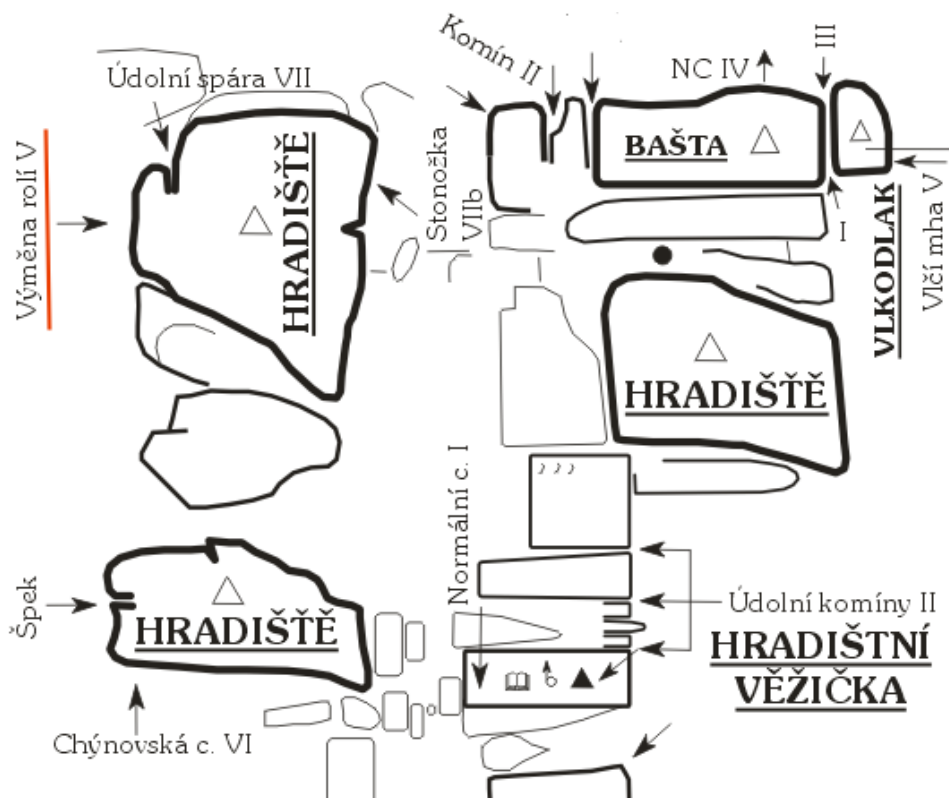

# PROTOKOL O PRVOVÝSTUPU

1. Oblast <b>ČESKÝ RÁJ</b>		2. Obvod /skupina skal/ <b>Betlémské skály</b>
3. Název věže /masivu/ <b>HRADIŠTĚ - Masiv</b>		
4. Název cesty <b>Výměna rolí</b>	5. Obtížnost <b>V</b>	6. Datum dokončení <b>24. 7. 2015</b>
7. Jména prvovýstupců a oddílová příslušnost <b>Markéta Koudelková, Josef Koudelka, Jana Koudelková</b>		

8. Popis cesty  
Stěnou vlevo od komína ke kruhu a přímo do police. Vlevo komínem na temeno.

9. Délka slanění -----	10. Datum osazení cesty stabilními kruhy a jejich původ
11. Prohlašujeme, že jsme prvovýstup uskutečnili podle platných pravidel pro lezení na pískovcových skalách příslušné oblasti	Kruh osazen: 24. 7. 2015, ČHS pozink, 20 cm, lepeno Fisher.
Datum: 8. 12. 2015	Podpisy: ..... <i>Koudelka</i> .....