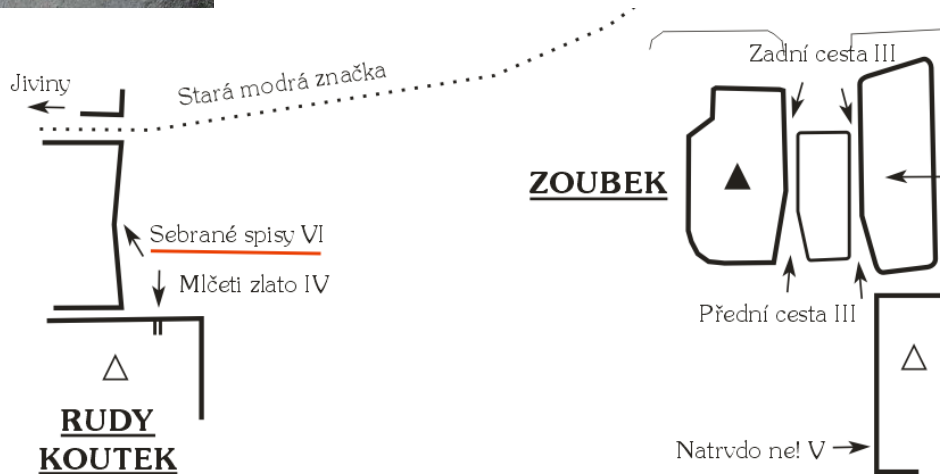

PROTOKOL O PRVOVÝSTUPU

1. Oblast ČESKÝ RÁJ	2. Obvod /skupina skal/ Klokočské skály	
3. Název věže /masivu/ RUDÝ KOUTEK (Masiv)		
4. Název cesty Sebrané spisy	5. Obtížnost VI	6. Datum dokončení 2. 8. 2015
7. Jména prvovýstupců a oddílová příslušnost Markéta Koudelková stř. Josef Koudelka		

8. Popis cesty (náskres):

Vpravo od kouta stěnkou šikmo vpravo k borháku. Přímou na temeno.

9. Délka slaneň: -----	10. Datum osazení cesty stabilními kruhy a jejich původ
11. Prohlašujeme, že jsme prvovýstup uskutečnili podle platných pravidel pro lezení na pískovcových skalách příslušné oblasti	Borhák osazen: 2. 8. 2015, kovaný ČHS, temováno olovem.
Datum: 29. 11. 2015	Podpisy: <i>Koudelka</i>