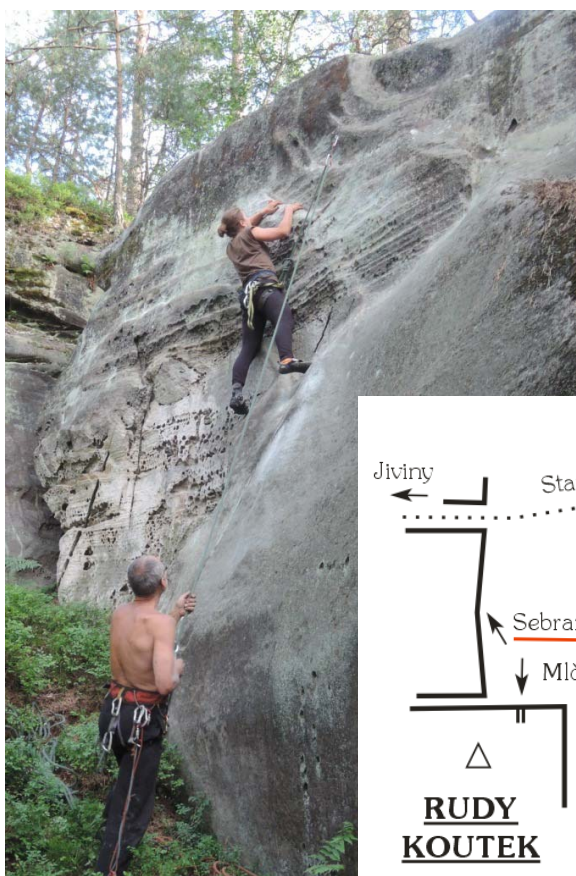

PROTOKOL O PRVOVÝSTUPU

1. Oblast ČESKÝ RÁJ	2. Obvod /skupina skal/ Klokočské skály	
3. Název věže /masivu/ RUDÝ KOUTEK (Masiv)		
4. Název cesty Sebrané spisy	5. Obtížnost VI	6. Datum dokončení 2. 8. 2015
7. Jména prvovýstupců a oddílová příslušnost Markéta Koudelková stř. Josef Koudelka		

8. Popis cesty (náskres):

Vpravo od kouta stěnkou šikmo vpravo k borháku. Přímou na temeno.

9. Délka slaneň: -----	10. Datum osazení cesty stabilními kruhy a jejich původ
11. Prohlašujeme, že jsme prvovýstup uskutečnili podle platných pravidel pro lezení na pískovcových skalách příslušné oblasti	Borhák osazen: 2. 8. 2015, kovaný ČHS, temováno olovem.
Datum: 29. 11. 2015	Podpisy: <i>Koudelka</i>