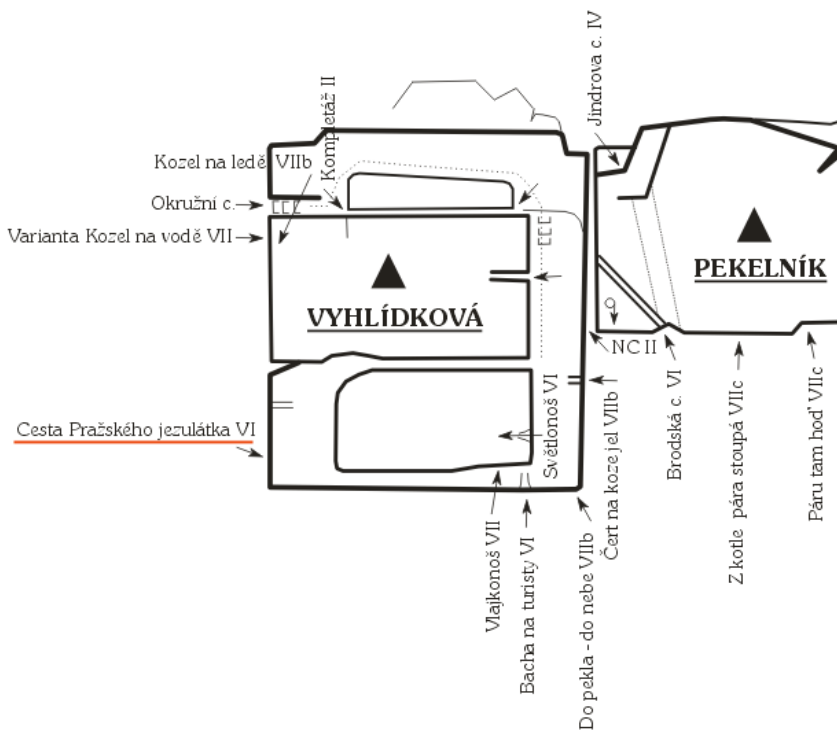

PROTOKOL O PRVOVÝSTUPU

1. Oblast ČESKÝ RÁJ		2. Obvod /skupina skal/ Klokočské skály
3. Název věže /masivu/ VYHLÍDKOVÁ VĚŽ		
4. Název cesty Cesta Pražského jezulátka	5. Obtížnost VI	6. Datum dokončení 3. 10. 2015
7. Jména prvovýstupců a oddílová příslušnost Josef Koudelka, Jana Koudelková		

8. Popis cesty
V pravé části V stěny ukloněnou plotnou zleva doprava přes borhák na předvrcholovou polici.
Z ní libovolně na vrchol.

9. Délka slánění -----	10. Datum osazení cesty stabilními kruhy a jejich původ
11. Prohlašujeme, že jsme prvovýstup uskutečnili podle platných pravidel pro lezení na pískovcových skalách příslušné oblasti	Borhák osazen: 3. 10. 2015
Datum: 22. 11. 2015	Podpisy: <i>Koudelka</i>