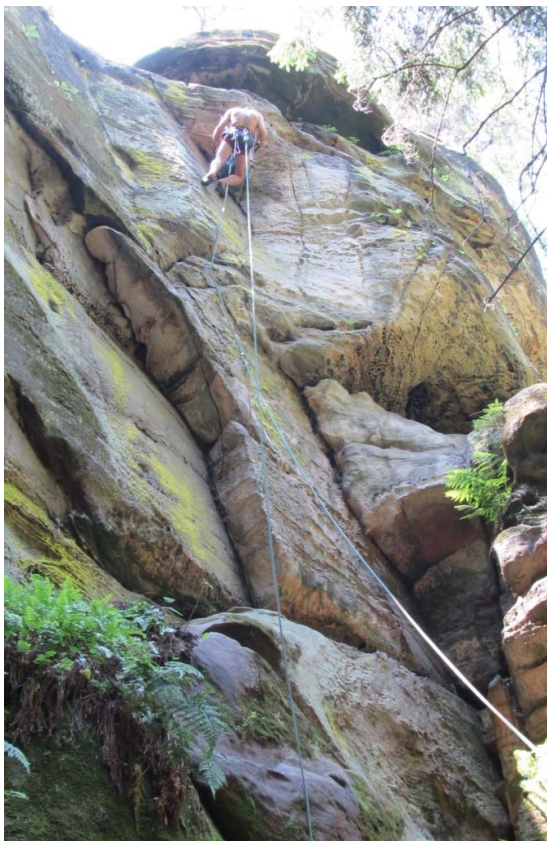

Hranou sokolíku ke kruhu. Přímo (smyčka) a vpravo koutkem pod převis ke 2. kruhu. Zdvihem do police a vlevo na temeno.

9. Délka slanění

10. Datum osazení cesty stabilními kruhy a jejich původ

11. Prohlašujeme, že jsme prvovýstup uskutečnili podle platných pravidel pro lezení na pískovcových skalách příslušné oblasti