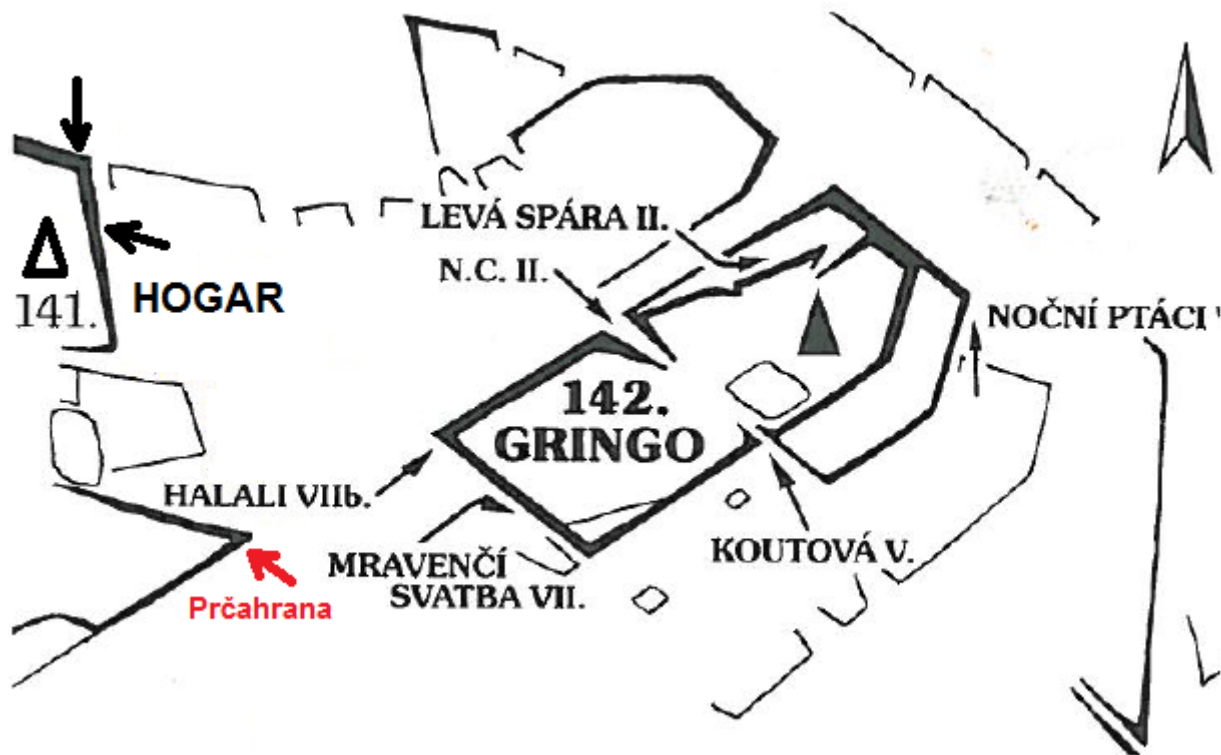

PROTOKOL O PRVOVÝSTUPU

1. Oblast ČESKÝ RÁJ		2. Obvod /skupina skal/ Příhrazy
3. Název věže /masivu/ HOGAR – Masiv		
4. Název cesty Prčahrana	5. Obtížnost IV	6. Datum dokončení 18. 4. 2015
7. Jména prvovýstupců a oddílová příslušnost Josef Koudelka, Markéta Koudelková, Kateřina Velebová		

8. Popis cesty
Ostrou železitou hranou (smyčky) na temeno.

9. Délka slánění -----	10. Datum osazení cesty stabilními kruhy a jejich původ
11. Prohlašujeme, že jsme prvovýstup uskutečnili podle platných pravidel pro lezení na pískovcových skalách příslušné oblasti	
Datum: 22. 5. 2015	Podpisy: <i>Koudelka</i>