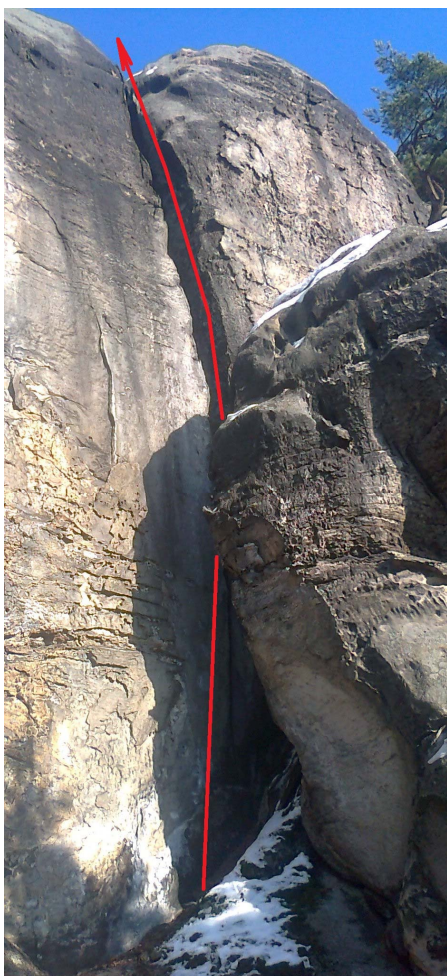

4. Název cesty

**Krbová spára**

5. Obtížnost

**V**

6. Datum dokončení

**6. 8. 2005**

7. Jména prvovýstupců a oddílová příslušnost

**Josef Koudelka (jištěn)**

8. Popis cesty

Spárou z police na temeno.

9. Délka slanění

10. Datum osazení cesty stabilními kruhy a jejich původ

11. Prohlašujeme, že jsme prvovýstup uskutečnili podle platných pravidel pro lezení na pískovcových skalách příslušné oblasti