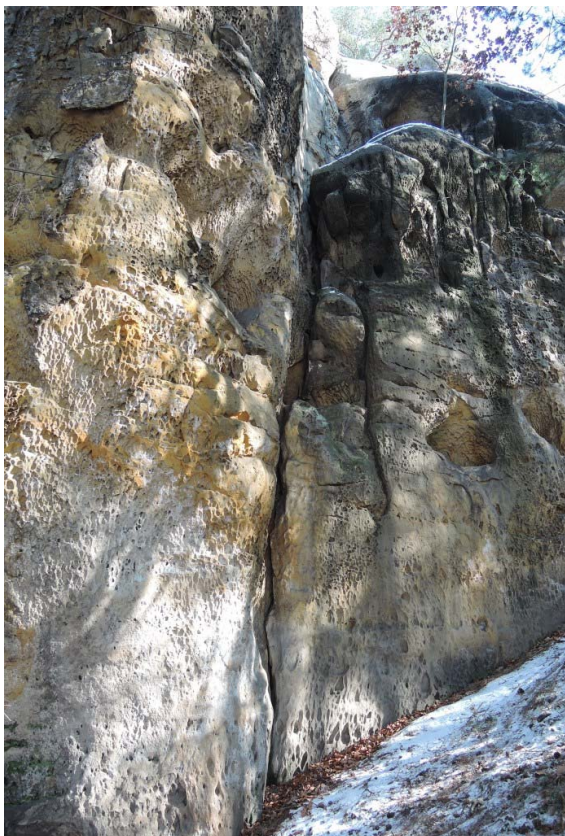

8. Popis cesty

Spárou v údolní stěně (uzle) na temeno.

9. Délka slanění

10. Datum osazení cesty stabilními kruhy a jejich původ

11. Prohlašujeme, že jsme prvovýstup uskutečnili podle platných pravidel pro lezení na pískovcových skalách příslušné oblasti