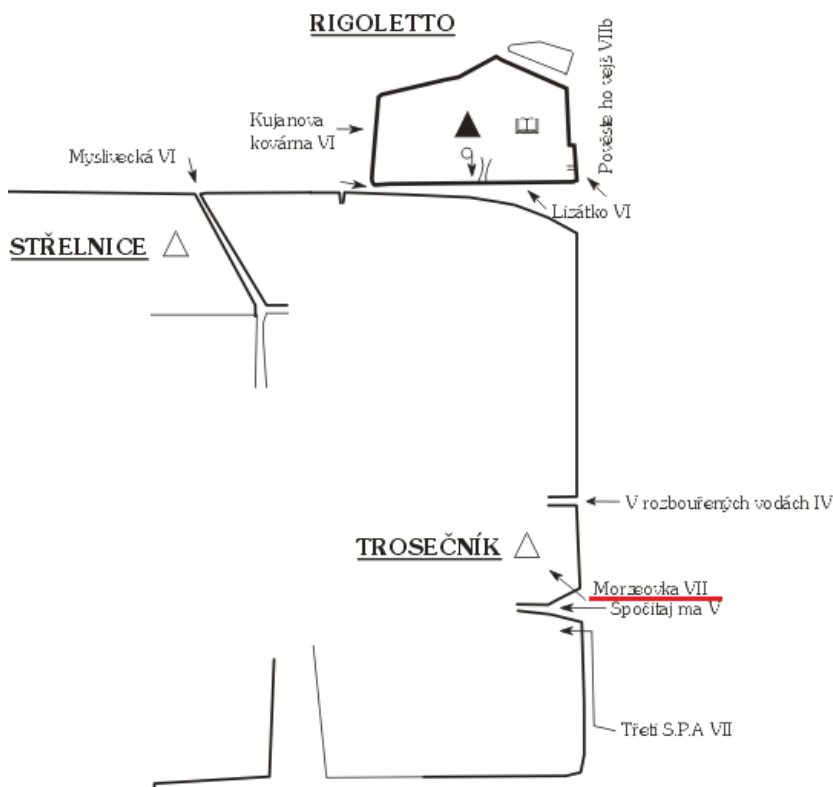

PROTOKOL O PRVOVÝSTUPU

| | | |
|---|----------------------------|---|
| 1. Oblast ČESKÝ RÁJ | | 2. Obvod /skupina skal/ Klokočské skály |
| 3. Název věže /masivu/ TROSEČNÍK - Masiv | | |
| 4. Název cesty Morzeovka | 5. Obtížnost VII | 6. Datum dokončení 4. 9. 2014 |
| 7. Jména prvovýstupců a oddílová příslušnost Josef Koudelka, Markéta Koudelková | | |

8. Popis cesty

Z kouta převislou spárou jako cesta „Spočítaj ma“ a traverz vpravo ke kruhu. Podél spárek přímo vzhůru. a výše pomocí odkroku do protistěny až do poličky. Vpravo ke 2. kruhu. Vzhůru a zprava na temeno.

| | |
|---|---|
| 9. Délka slanění | 10. Datum osazení cesty stabilními kruhy a jejich původ |
| 11. Prohlašujeme, že jsme prvovýstup uskutečnili podle platných pravidel pro lezení na pískovcových skalách příslušné oblasti | 1. kruh osazen: 4. 9. 2014, ČHS pozink, 20cm, lepeno Fisher |
| | 2. kruh osazen: 4. 9. 2014, ČHS pozink, 20cm, lepeno Fisher |
| Datum: 7. 12. 2014 | Podpisy: <i>Koudelka</i> |