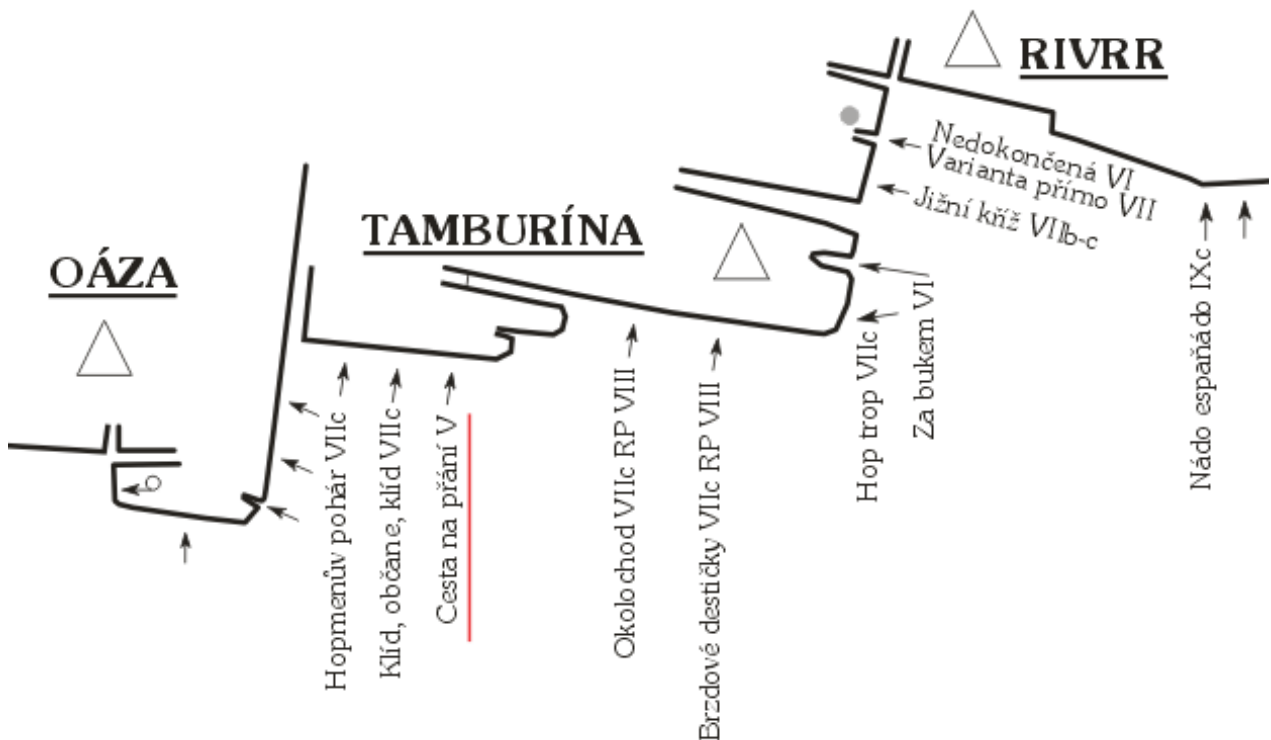

PROTOKOL O PRVOVÝSTUPU

1. Oblast ČESKÝ RÁJ		2. Obvod /skupina skal/ Klokočské skály
3. Název věže /masivu/ IVANOVY MASIVY - TAMBURÍNA		
4. Název cesty Cesta na přání	5. Obtížnost V	6. Datum dokončení 19. 9. 2014
7. Jména prvovýstupců a oddílová příslušnost Josef Koudelka, Markéta Koudelková		

8. Popis cesty
V pravé části horní stěny z terasy stěnou po stupních na temeno.

9. Délka slanění	10. Datum osazení cesty stabilními kruhy a jejich původ
11. Prohlašujeme, že jsme prvovýstup uskutečnili podle platných pravidel pro lezení na pískovcových skalách příslušné oblasti	
Datum: 7. 12. 2014	Podpisy: <i>Koudelka</i>