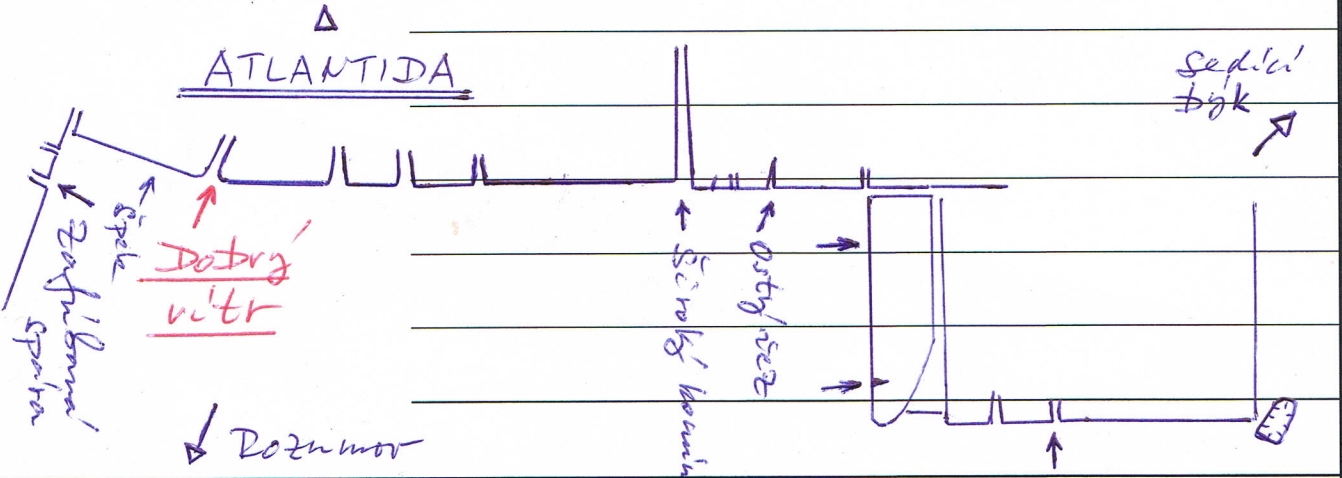

PROTOKOL O PRVOVÝSTUPU

1. Oblast **ČESKÝ RÁJ** 2. Obvod /skupina skal/ **Betlémské skály**

3. Název věže /masivu/ **ATLANTIDA - masiv**

4. Název cesty **Dobrý vítr** 5. Obtížnost **V** 6. Datum dokončení **16.9.2012**

7. Jména prvovýstupců a oddílová příslušnost
Josef Koudelka, Darčeta Koudelková

8. Popis cesty
Komínem přes kruh (osazen dodatečně) na temeno.

9. Délka slanění **15m**

10. Datum osazení cesty stabilními kruhy a jejich původ

11. Prohlašujeme, že jsme prvovýstup uskutečnili podle platných pravidel pro lezení na pískovcových skalách příslušné oblasti

skruhy: osazen dodatečně 2014.

Datum: **29.11.2012**

Podpisy: **Koudelka**

12. Poznámky