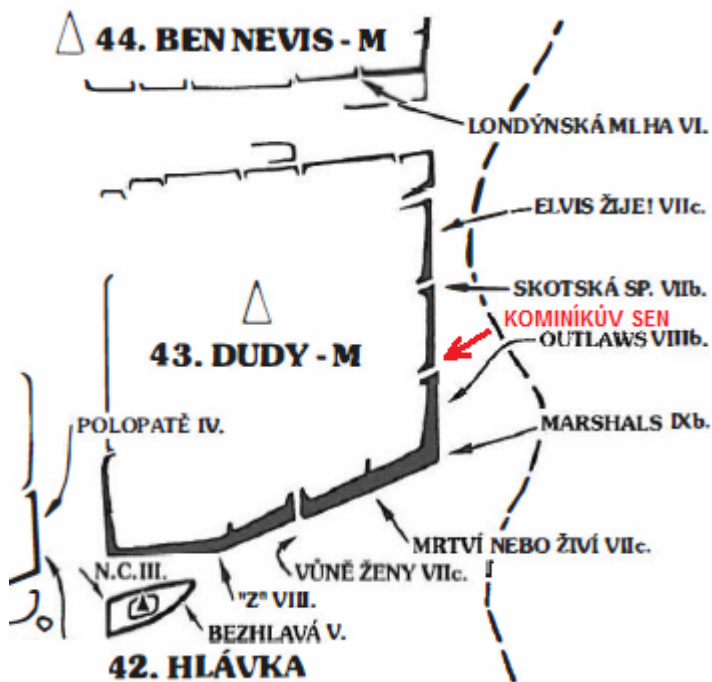

PROTOKOL O PRVOVÝSTUPU

| | | |
|--|----------------------------|--|
| 1. Oblast ČESKÝ RÁJ | | 2. Obvod /skupina skal/ Příhrazy |
| 3. Název věže /masivu/ DUDY – Masiv | | |
| 4. Název cesty Kominíkův sen | 5. Obtížnost III | 6. Datum dokončení 6. 7. 2014 |
| 7. Jména prvovýstupců a oddílová příslušnost Markéta Koudelková (sólo) | | |

8. Popis cesty

Komínem od cesty na temeno.

| | |
|---|---|
| 9. Délka slanění Schází se. | 10. Datum osazení cesty stabilními kruhy a jejich původ |
| 11. Prohlašujeme, že jsme prvovýstup uskutečnili podle platných pravidel pro lezení na pískovcových skalách příslušné oblasti | |
| Datum: 8. 7. 2014 | Podpisy: <i>Koudelková</i> |