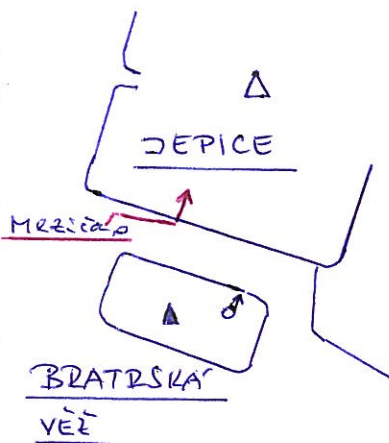

8. Popis cesty

Podél sobolisa a stěna na temeno.

9. Délka slanění

8

10. Datum osazení cesty stabilními kruhy a jejich původ

11. Prohlašujeme, že jsme prvovýstup uskutečnili podle platných pravidel pro lezení na pískovcových skalách příslušné oblasti