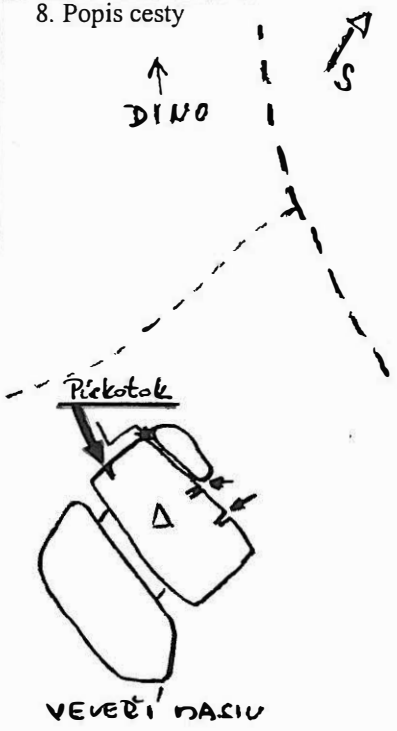

Kopie

PROTOKOL O PRVOVÝSTUPU

1. Oblast

ČESKÝ RÁJ

2. Obvod /skupina skal/

Žehrov

3. Název věže /masivu/

VEVEŘÍ MASIV

4. Název cesty

Pískotok

5. Obtížnost

IV

6. Datum dokončení

23.4.2005

7. Jména prvovýstupců a oddílová příslušnost

Josef Koudeřka, Šimon Pileons, Jana Doležalová, Labilková,
(HO LOKO LIBEŘEC) (HO LOKO LIBEŘEC) Marieřta Koudeřková

8. Popis cesty

Spásov u pravé části stěny ke kruhu.
mimě vlevo a silně vpravo. Mobilizací
stěhou na vrchol.

9. Délka slánění

9

10. Datum osazení cesty stabilními kruhy a jejich původ

11. Prohlašujeme, že jsme prvovýstup uskutečnili podle platných pravidel pro lezení na pískovcových skalách příslušné oblasti