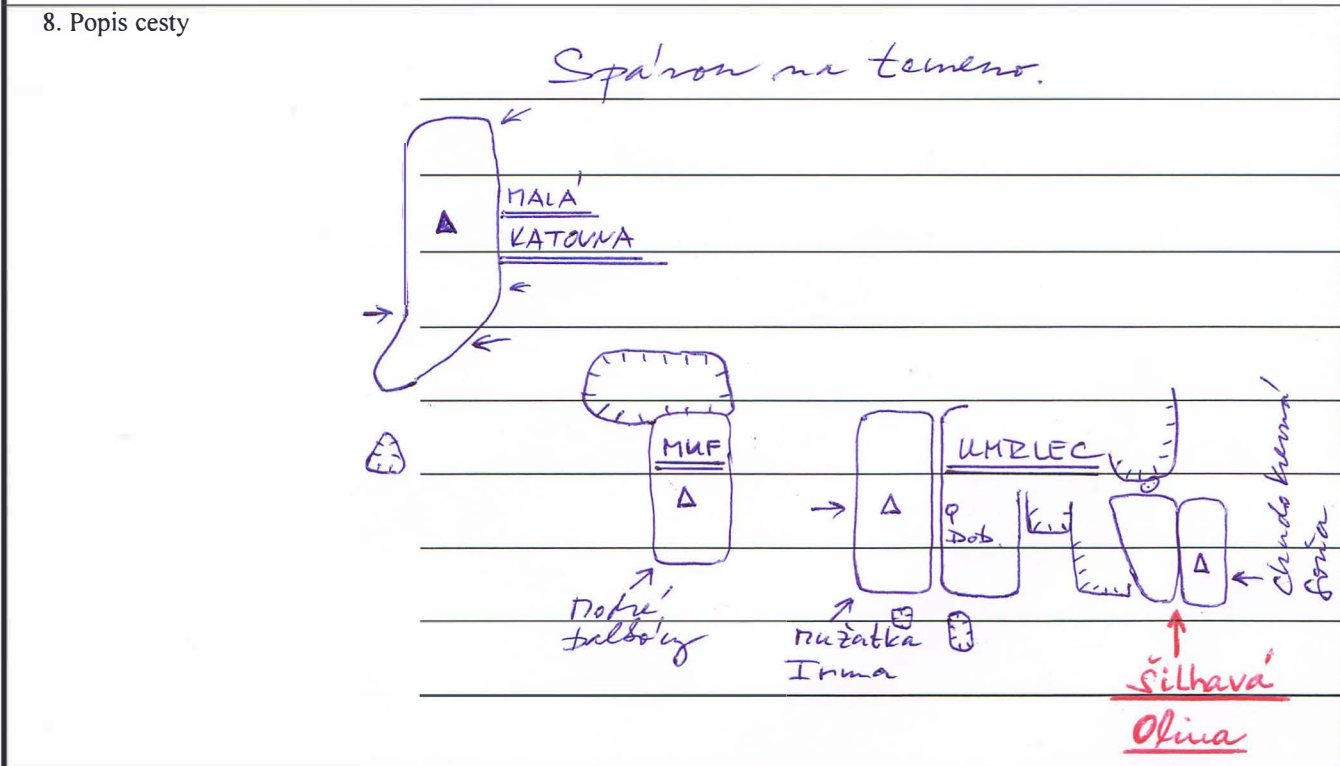

PROTOKOL O PRVOVÝSTUPU

1. Oblast ČESKÝ RÁJ		2. Obvod /skupina skal/ Kozlov
3. Název věže /masivu/ <i>UMBLEC - masiv</i>		
4. Název cesty <i>Šilhavá Okna</i>	5. Obtížnost <u>III</u>	6. Datum dokončení <i>1.9.2011</i>

7. Jména prvovýstupců a oddílová příslušnost
Josef Koudelka (sv'ka)

9. Délka slanění /	10. Datum osazení cesty stabilními kruhy a jejich původ
11. Prohlašujeme, že jsme prvovýstup uskutečnili podle platných pravidel pro lezení na pískovcových skalách příslušné oblasti /	
Datum: <i>29.1.2014</i>	Podpisy: <i>Koudelka</i>