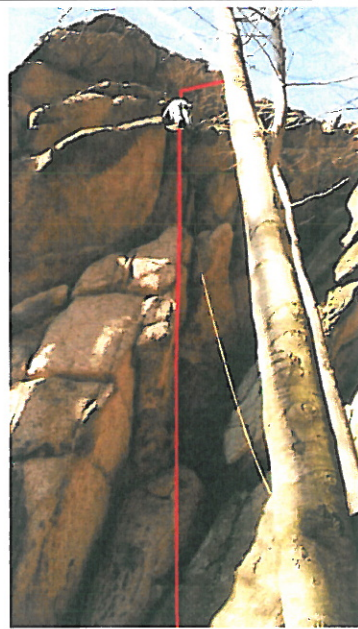

7. Jména prvovýstupců a oddílová příslušnost **Josef Koudelka, Robert Výtiska, David Kofr, Tomáš Krchov**

(HO LOKO Liberec) **(HO Ještěd Liberec)**

8. Popis cesty

Vpravo od V. komína pod převis a spárou (jištění) do police. Přímo do další police a jí vpravo do 4. sedla