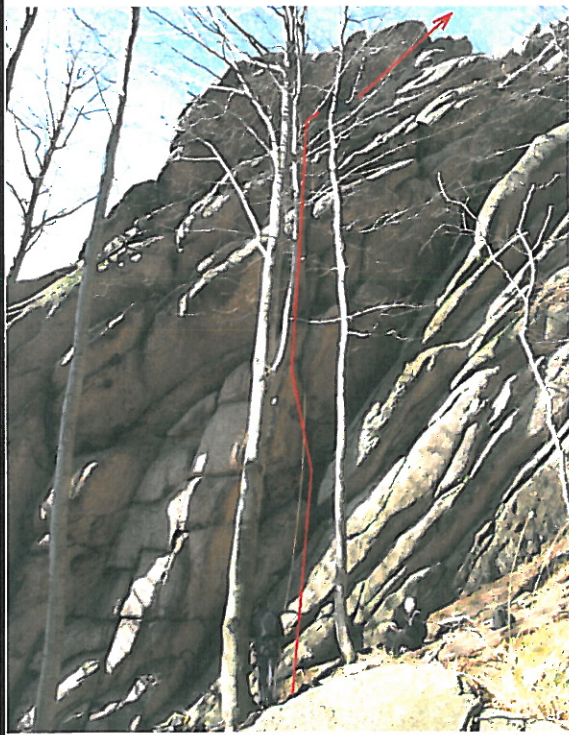

7. Jména prvovýstupců a oddílová příslušnost **Josef Koudelka, Robert Výtiska, David Kofr, Tomáš Krchov**

(HO LOKO Liberec) **(HO Ještěd Liberec)**

8. Popis cesty

Vpravo od V. komína pod převis a spárou (jištění) do police. Přímo do další police a jí vpravo do 4. sedla

9. Délka slanění

10. Datum osazení cesty stabilními kruhy a jejich původ

11. Prohlašujeme, že jsme prvovýstup uskutečnili podle platných pravidel pro lezení na skalách příslušné oblasti

Datum: 29. 10. 2013