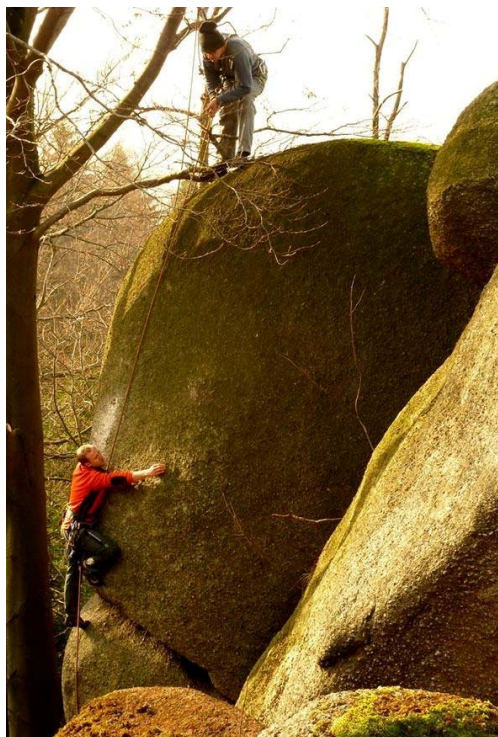

Z kouta ručkováním v polici na hranu (jištění).

Zdvihem do plotny a jí přes Bh. na temeno.

9. Délka slanění

10. Datum osazení cesty stabilními kruhy a jejich původ

11. Prohlašujeme, že jsme prvovýstup uskutečnili podle platných pravidel pro lezení na skalách příslušné oblasti