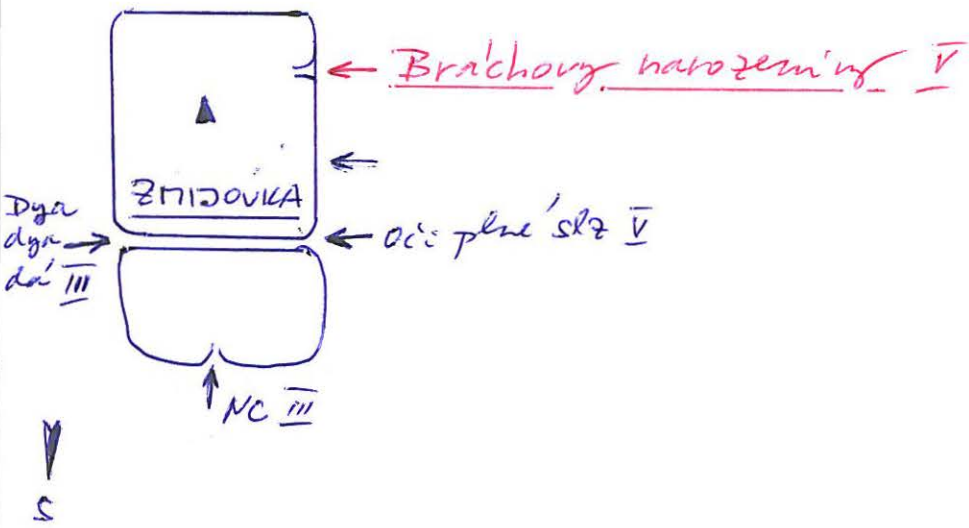

PROTOKOL O PRVOVÝSTUPU

1. Oblast ČESKÝ RÁJ	2. Obvod /skupina skal/ Drábovna

3. Název věže /masivu/ ZMIJOVKA

4. Název cesty Bráchovy narozeniny	5. Obtížnost V	6. Datum dokončení 16. 11. 1991

7. Jména prvovýstupců a oddílová příslušnost Josef Koudelka, Jan Kadlec, Vladislav Výtiska, Miloš Pavlíček

8. Popis cesty <u>V pravé části stěny do spáry a tou na vrchol</u>

9. Délka slánění	10. Datum osazení cesty stabilními kruhy a jejich původ

11. Prohlašujeme, že jsme prvovýstup uskutečnili podle platných pravidel pro lezení na pískovcových skalách příslušné oblasti	

Datum: 22. 1. 2013	Podpisy: ..... <i>Koudelka</i> ....

12. Poznámky Osazena tyčka a sklenička s knížkou. <i>Vylezeno při akci Zmižka Bráchovy.</i>