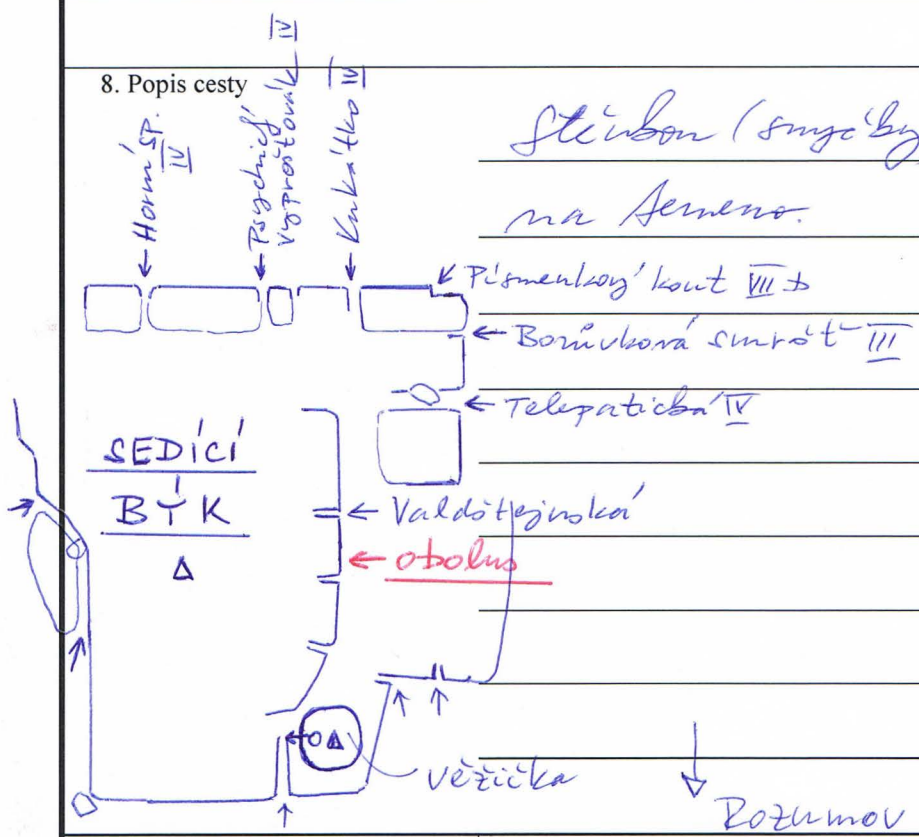

PROTOKOL O PRVOVÝSTUPU

1. Oblast ČESKÝ RÁJ		2. Obvod /skupina skal/ Betlémské skály
3. Název věže /masivu/ <i>SEDÍCI BŮK - Masiv s nežičkou</i>		
4. Název cesty <i>Otolus</i>	5. Obtížnost <u>VI</u>	6. Datum dokončení <i>16.9.2012</i>
7. Jména prvovýstupců a oddílová příslušnost <i>Josef Kondešba, Jana Kondešbářová, Markéta Kondešbářová</i>		

Stěbon (směčby) přes hrub na Semeno.

9. Délka slánění <i>2</i>	10. Datum osazení cesty stabilními kruhy a jejich původ
11. Prohlašujeme, že jsme prvovýstup uskutečnili podle platných pravidel pro lezení na pískovcových skalách příslušné oblasti	<i>1kr. - osazen 16.9.2012, výřez ČMS po zruš, lezení</i>
Datum: <u>24.2.2013</u>	Podpisy: <i>Kondešba</i>