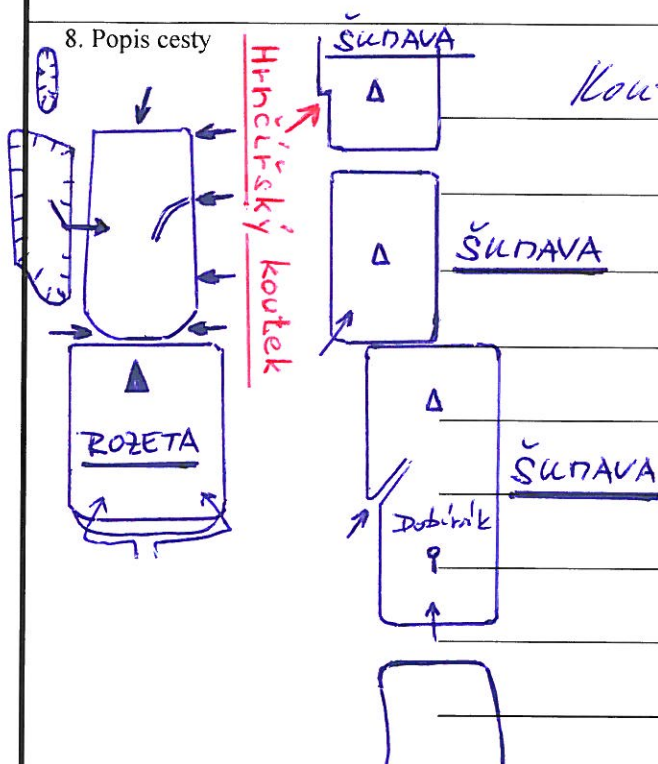

Hrnčířský koutek

5. Obtížnost

IV

6. Datum dokončení

19.4.2012

7. Jména prvovýstupců a oddílová příslušnost

Josef Koudelba (samojistěn)

8. Popis cesty

Koutkem přes borhák n.t.

9. Délka slanění

10. Datum osazení cesty stabilními kruhy a jejich původ

11. Prohlašujeme, že jsme prvovýstup uskutečnili podle platných pravidel pro lezení na pískovcových skalách příslušné oblasti