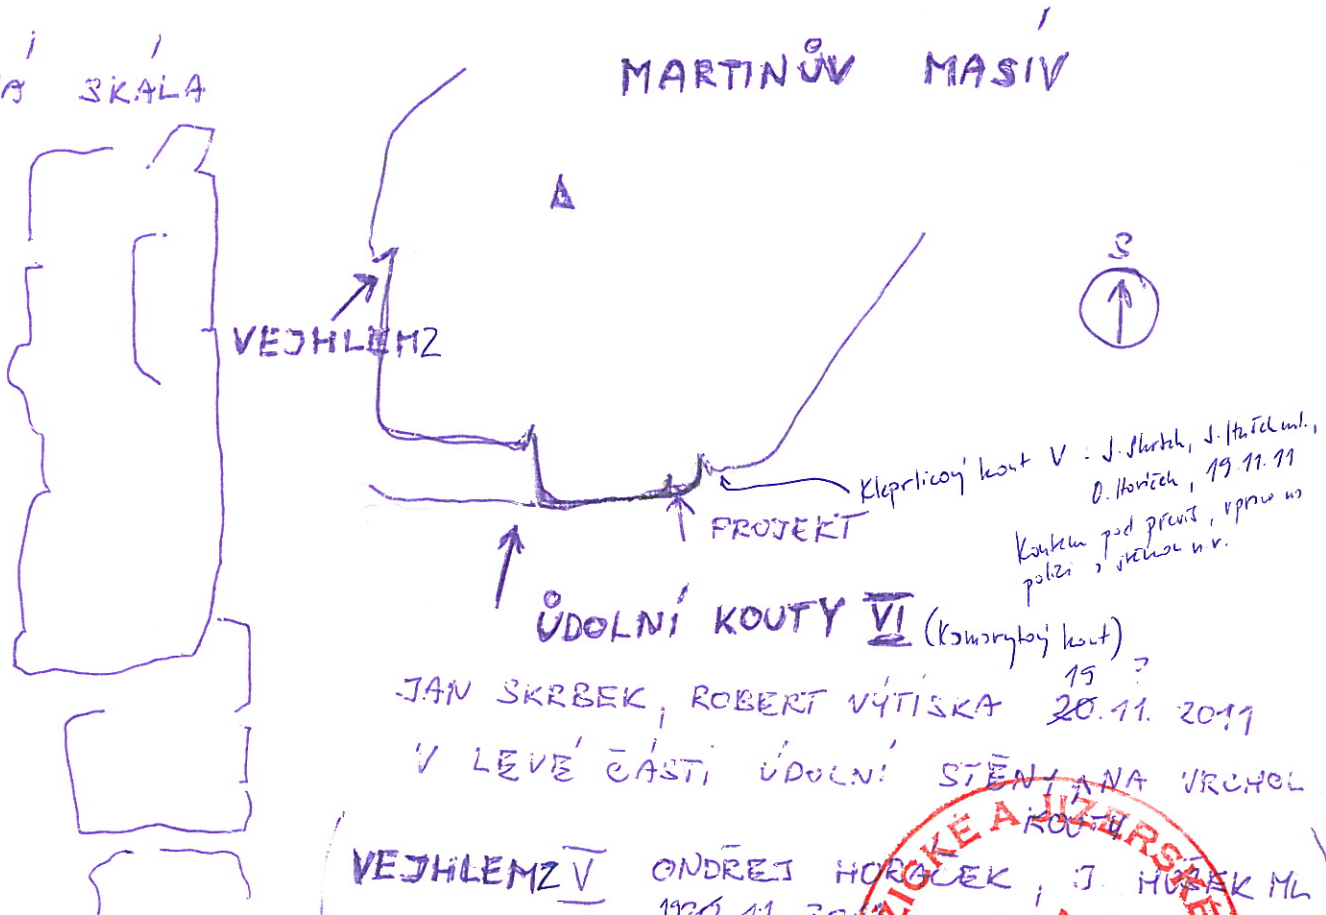

VI

DATA

15

20.11.2011

JAN SKRBEK

ROBERT VÝTIŠKA

POPIS

V LEVÉ ČÁSTI ÚDOLNÍ STĚNY KOUTY NA VRCHOL.

KVĚTNOVÁ SKALA

MARTINŮV MASÍV

Kleptický kout V : J. Skrbek, J. Hrdel, O. Horáček, 19.11.11
Koutek pod proutem, vpravo na polzi, vrchol n.v.

JAN SKRBEK, ROBERT VÝTIŠKA 15 20.11.2011

V LEVÉ ČÁSTI ÚDOLNÍ STĚNY NA VRCHOL