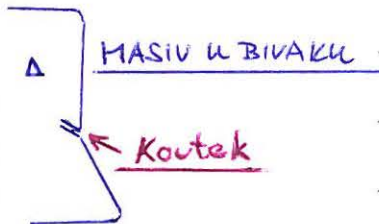

PROTOKOL O PRVOVÝSTUPU

1. Oblast

JIZERSKÉ HORY

2. Obvod /skupina skal/

ŠTOLPIČKY

3. Název věže /masivu/

MASIV U BIVAKU POSED

4. Název cesty

Koutek

5. Obtížnost

III

6. Datum dokončení

19.11.2011

7. Jména prvovýstupců a oddílová příslušnost

Josef Koudelka, František Charvát
(HO LOKO LIBEŘEC) (HO JISKA TANVALD)

8. Popis cesty

Koutovou spirálou a výšle zprava
na temeno.

9. Délka slanění

8

10. Datum osazení cesty stabilními kruhy a jejich původ

11. Prohlašujeme, že jsme prvovýstup uskutečnili podle platných pravidel pro lezení na pískovcových skalách příslušné oblasti

/

Datum: 21.11.2011

Podpisy: ..... Koudelka

12. Poznámky