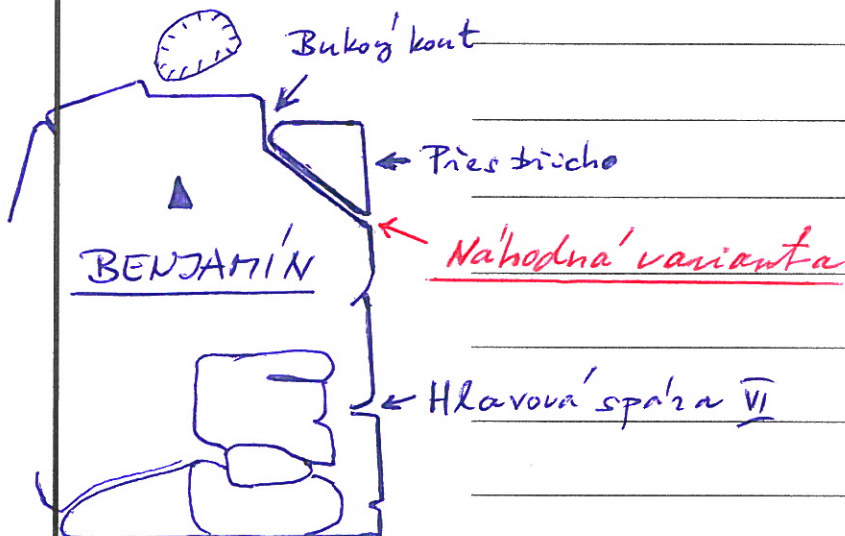

PROTOKOL O PRVOVÝSTUPU

1. Oblast

JIZERSKÉ HORY

2. Obvod /skupina skal/

Tišina - Smrk

3. Název věže /masivu/

BENJAMÍN

4. Název cesty

Na'hodna' varianta

5. Obtížnost

IV

6. Datum dokončení

29.11.2009

7. Jména prvovýstupců a oddílová příslušnost

Josef Koudela (sv'lo)

8. Popis cesty

9. Délka slanění

10. Datum osazení cesty stabilními kruhy a jejich původ

11. Prohlašujeme, že jsme prvovýstup uskutečnili podle platných pravidel pro lezení na pískovcových skalách příslušné oblasti

Datum: 3. 12. 2012