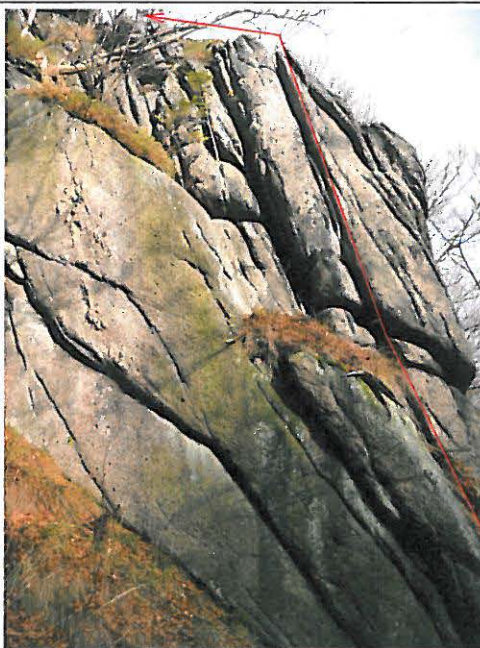

PROTOKOL O PRVOVÝSTUPU

1. Oblast

2. Obvod /skupina skal/

JIZERSKÉ HORY

Tišina - Smrk

3. Název věže /masivu/

KORÁB

4. Název cesty

Zvedněte kotvu

5. Obtížnost

IV

6. Datum dokončení

17. 11. 2012

7. Jména prvovýstupců a oddílová příslušnost

Josef Koudelka, Daniel Miklaš, Čestmír Novotný

8. Popis cesty

Spárou v levé boční údolní stěně a po travách do okna..

9. Délka slanění

---

10. Datum osazení cesty stabilními kruhy a jejich původ

11. Prohlašujeme, že jsme prvovýstup uskutečnili podle platných pravidel pro lezení na pískovcových skalách příslušné oblasti

----

Datum: 18. 11. 2012

Podpisy: ....

.....

12. Poznámky