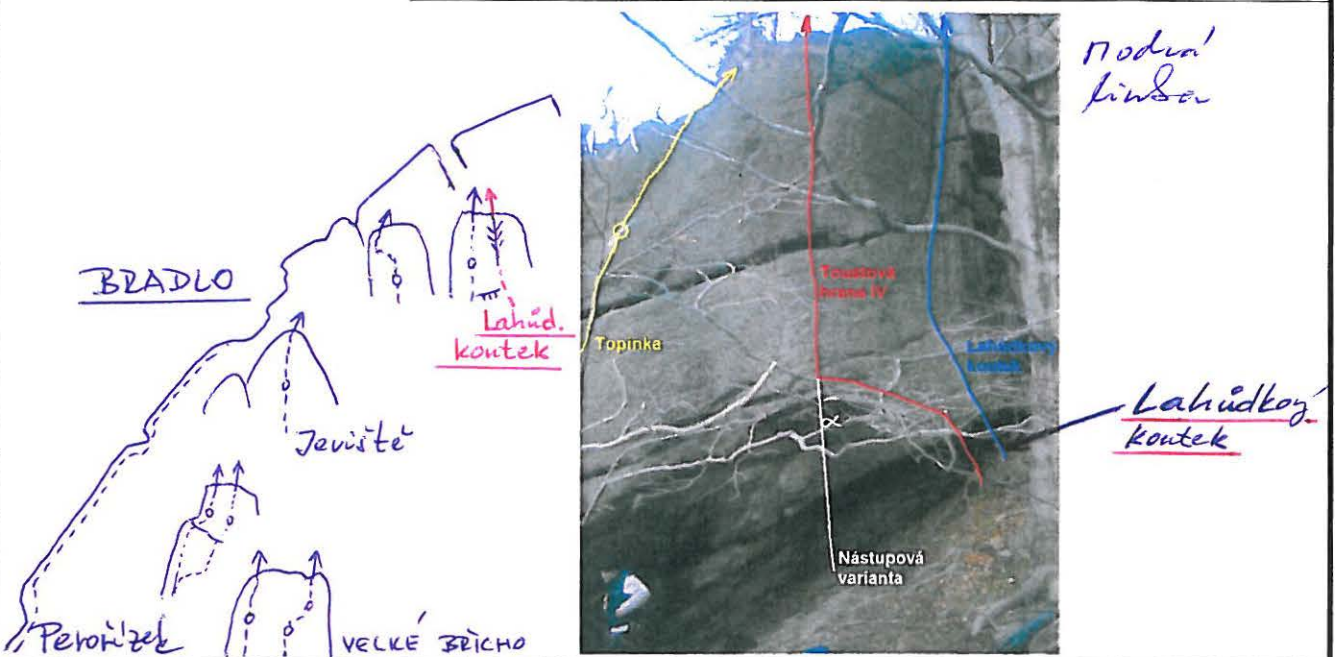

PROTOKOL O PRVOVÝSTUPU

1. Oblast	2. Obvod /skupina skal/	
JIZERSKÉ HORY	Štolpichy	
3. Název věže /masivu/ BRADLO (Masiv)		
4. Název cesty Lahůdkový koutek	5. Obtížnost III	6. Datum dokončení 2. 12. 2011
7. Jména prvovýstupců a oddílová příslušnost Josef Koudelka, Jan Kadlec (Oba HO LOKO LBC)		

8. Popis cesty	Koutkem (jištění) na temeno.
----------------	------------------------------

9. Délka slanění Přes strom 15 m	10. Datum osazení cesty stabilními kruhy a jejich původ
11. Prohlašujeme, že jsme prvovýstup uskutečnili podle platných pravidel pro lezení na nepískovcových skalách příslušné oblasti	/
Datum: 6. 12. 2011	Podpisy: <i>Koudelka</i>