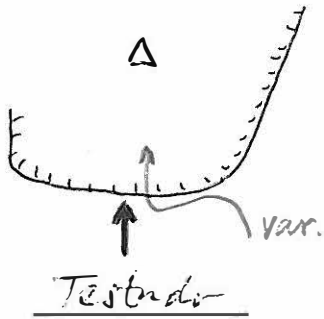

PROTOKOL O PRVOVÝSTUPU

1. Oblast ČESKÝ RÁJ	2. Obvod /skupina skal/ Žehrov
-------------------------------	--

3. Název věže /masivu/ ŽELVA (nařv)

4. Název cesty Testudo	5. Obtížnost V	6. Datum dokončení 29. 5. 2004
----------------------------------	--------------------------	--

7. Jména prvovýstupců a oddílová příslušnost Josef Koudela, Iva Melbichová, Petr Klement
--

8. Popis cesty

Středem náhelní atyž kolem
krovin do grotia se žulou
a náhelní nová plošina na vrchol.

9. Délka slánění 0