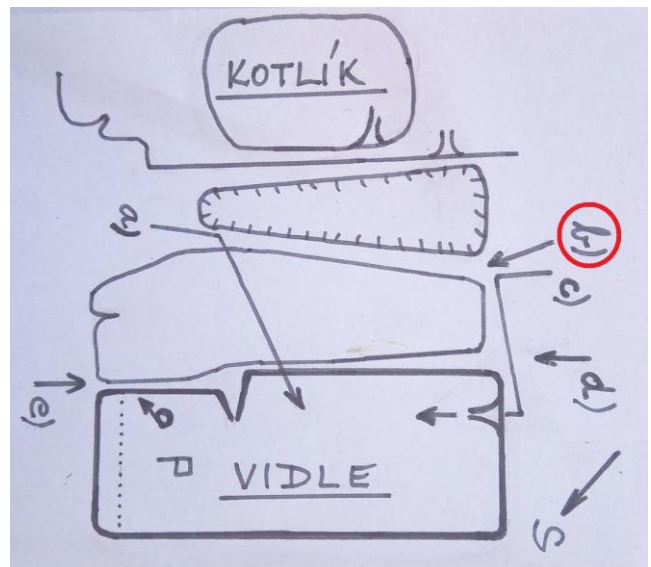

PROTOKOL O PRVOVÝSTUPU

1. Oblast BROUMOVSKÉ SKÁLY	2. Obvod /skupina skal/ Třešňová rokle	
3. Název věže /masivu/ VIDLE		
4. Název cesty Pojed' s hnojem	5. Obtížnost III	6. Datum dokončení 3. 7. 2022
7. Jména prvovýstupců a oddílová příslušnost Markéta Koudelková, Josef Koudelka		

8. Popis cesty

Pravým JZ komínem na blok. Náhorní stěnkou libovolně na vrchol.

9. Délka slanění 12 m	10. Datum osazení cesty stabilními kruhy a jejich původ
11. Prohlašujeme, že jsme prvovýstup uskutečnili podle platných pravidel pro lezení na pískovcových skalách příslušné oblasti	/
Datum: 9. 7. 2022	Podpisy: <i>Koudelková</i>