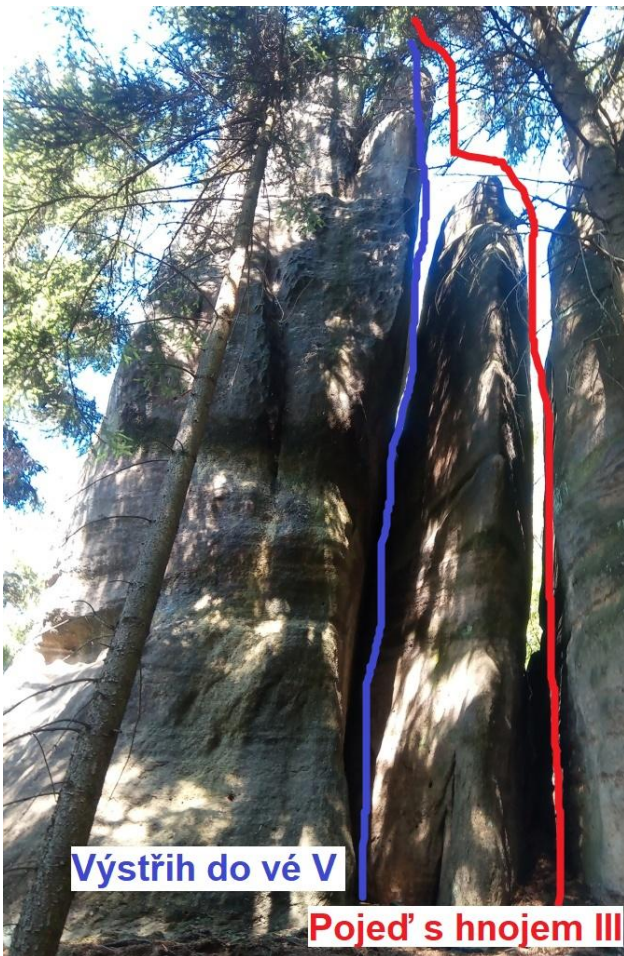

PROTOKOL O PRVOVÝSTUPU

1. Oblast BROUMOVSKÉ SKÁLY	2. Obvod /skupina skal/ Třešňová rokle	
3. Název věže /masivu/ VIDLE		
4. Název cesty Pojed' s hnojem	5. Obtížnost III	6. Datum dokončení 3. 7. 2022
7. Jména prvovýstupců a oddílová příslušnost Markéta Koudelková, Josef Koudelka		

8. Popis cesty

Pravým JZ komínem na blok. Náhorní stěnkou libovolně na vrchol.

9. Délka slanění 12 m	10. Datum osazení cesty stabilními kruhy a jejich původ
11. Prohlašujeme, že jsme prvovýstup uskutečnili podle platných pravidel pro lezení na pískovcových skalách příslušné oblasti	/
Datum: 9. 7. 2022	Podpisy: <i>Koudelková</i>