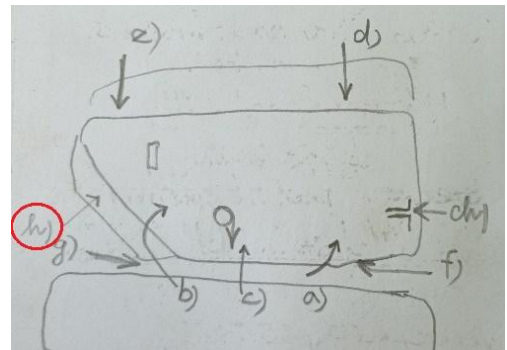

8. Popis cesty (náskres):

Západní stěnou přes kruh do police (hodiny) a žlábkem na vrchol.

9. Délka slanění: 6 m

10. Datum osazení cesty stabilními kruhy a jejich původ

11. Prohlašujeme, že jsme prvovýstup uskutečnili podle platných pravidel pro lezení na pískovcových skalách příslušné oblasti