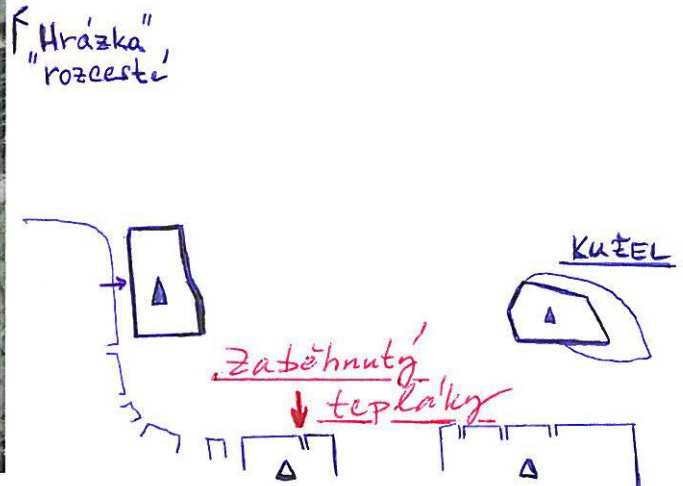

PROTOKOL O PRVOVÝSTUPU

| | | |
|-------------------------------------------------------------------------------------------|---------------------------|--------------------------------------------|
| 1. Oblast ČESKÝ RÁJ | | 2. Obvod /skupina skal/ Příhrazy |
| 3. Název věže /masivu/ MASIV NAD KUŽELEM - M | | |
| 4. Název cesty Zaběhnutý tepláky | 5. Obtížnost VI | 6. Datum dokončení 5. 4. 2014 |
| 7. Jména prvovýstupců a oddílová příslušnost Josef Koudelka, Markéta Koudelková | | |
| (HO Loko Liberec) | | (HO Loko Liberec) |

8. Popis cesty

Spárou (smyčky) v levé části stěny.

| | |
|-------------------------------------------------------------------------------------------------------------------------------|---------------------------------------------------------|
| 9. Délka slánění | 10. Datum osazení cesty stabilními kruhy a jejich původ |
| 11. Prohlašujeme, že jsme prvovýstup uskutečnili podle platných pravidel pro lezení na pískovcových skalách příslušné oblasti | / |
| Datum: 8. 4. 2014 | Podpisy: <i>Koudelka</i> |