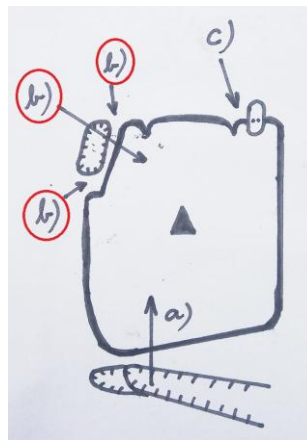

PROTOKOL O PRVOVÝSTUPU

1. Oblast BROUMOVSKÉ SKÁLY	2. Obvod /skupina skal/ Třešňová rokle	
3. Název věže /masivu/ PIFPAF		
4. Název cesty Výstřel ze zálohy	5. Obtížnost III	6. Datum dokončení 7. 7. 2022
7. Jména prvovýstupců a oddílová příslušnost Markéta Koudelková, Josef Koudelka		

8. Popis cesty

Hranou nebo komíny na balvan. Po hraně na vrchol.

9. Délka slaneň -----	10. Datum osazení cesty stabilními kruhy a jejich původ
11. Prohlašujeme, že jsme prvovýstup uskutečnili podle platných pravidel pro lezení na pískovcových skalách příslušné oblasti	/
Datum: 9. 7. 2022	Podpisy: <i>Koudelková</i>