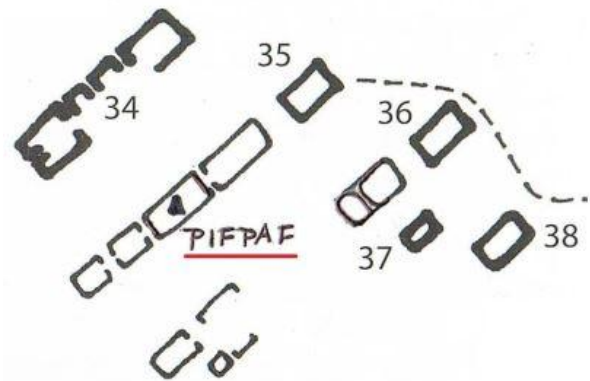

PROTOKOL O PRVOVÝSTUPU

1. Oblast BROUMOVSKÉ SKÁLY	2. Obvod /skupina skal/ Třešňová rokle	
3. Název věže /masivu/ PIFPAF		
4. Název cesty Výstřel ze zálohy	5. Obtížnost III	6. Datum dokončení 7. 7. 2022
7. Jména prvovýstupců a oddílová příslušnost Markéta Koudelková, Josef Koudelka		

8. Popis cesty

Hranou nebo komíny na balvan. Po hraně na vrchol.

9. Délka slaneň -----	10. Datum osazení cesty stabilními kruhy a jejich původ
11. Prohlašujeme, že jsme prvovýstup uskutečnili podle platných pravidel pro lezení na pískovcových skalách příslušné oblasti	/
Datum: 9. 7. 2022	Podpisy: <i>Koudelková</i>