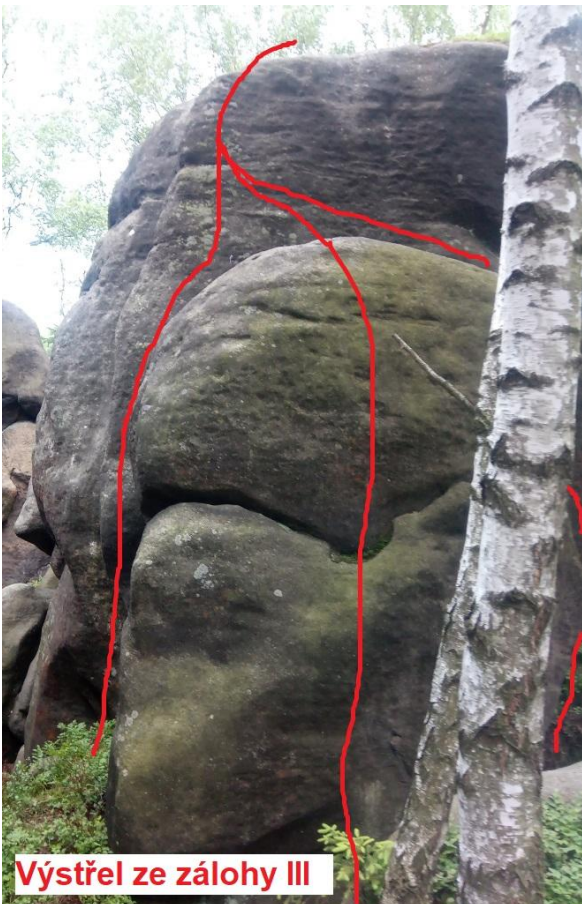

PROTOKOL O PRVOVÝSTUPU

1. Oblast BROUMOVSKÉ SKÁLY	2. Obvod /skupina skal/ Třešňová rokle	
3. Název věže /masivu/ PIFPAF		
4. Název cesty Výstřel ze zálohy	5. Obtížnost III	6. Datum dokončení 7. 7. 2022
7. Jména prvovýstupců a oddílová příslušnost Markéta Koudelková, Josef Koudelka		

8. Popis cesty

Hranou nebo komíny na balvan. Po hraně na vrchol.

9. Délka slaneň -----	10. Datum osazení cesty stabilními kruhy a jejich původ
11. Prohlašujeme, že jsme prvovýstup uskutečnili podle platných pravidel pro lezení na pískovcových skalách příslušné oblasti	/
Datum: 9. 7. 2022	Podpisy: <i>Koudelková</i>