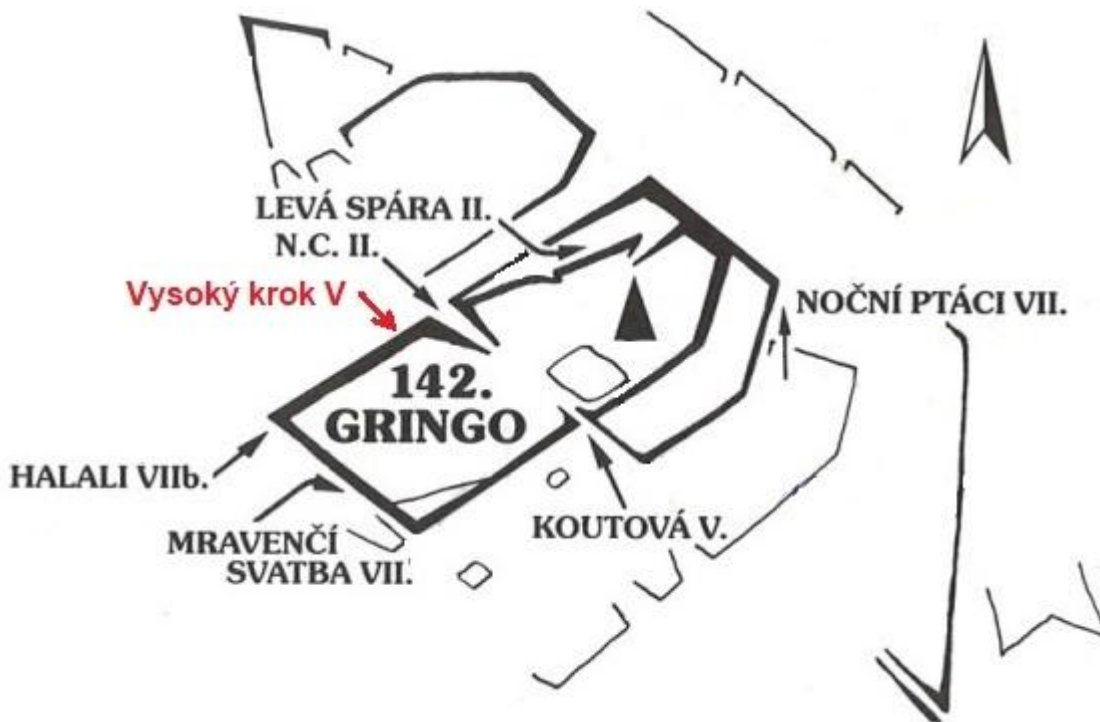

# PROTOKOL O PRVOVÝSTUPU

1. Oblast <b>ČESKÝ RÁJ</b>	2. Obvod /skupina skal/ <b>Příhrazy</b>	
3. Název věže /masivu/ <b>GRINGO – Věž</b>		
4. Název cesty <b>Vysoký krok</b>	5. Obtížnost <b>V</b>	6. Datum dokončení <b>30. 4. 2016</b>
7. Jména prvovýstupců a oddílová příslušnost <b>Josef Koudelka, Jana Koudelková</b>		

## 8. Popis cesty

Vpravo od normální cesty sokolíčkem na konec (uzlík) a vysokým krokem n. v.

9. Délka slánění Přes strom.	10. Datum osazení cesty stabilními kruhy a jejich původ
11. Prohlašujeme, že jsme prvovýstup uskutečnili podle platných pravidel pro lezení na pískovcových skalách příslušné oblasti	/
Datum: 4. 5. 2016	Podpisy: <i>Koudelka</i>