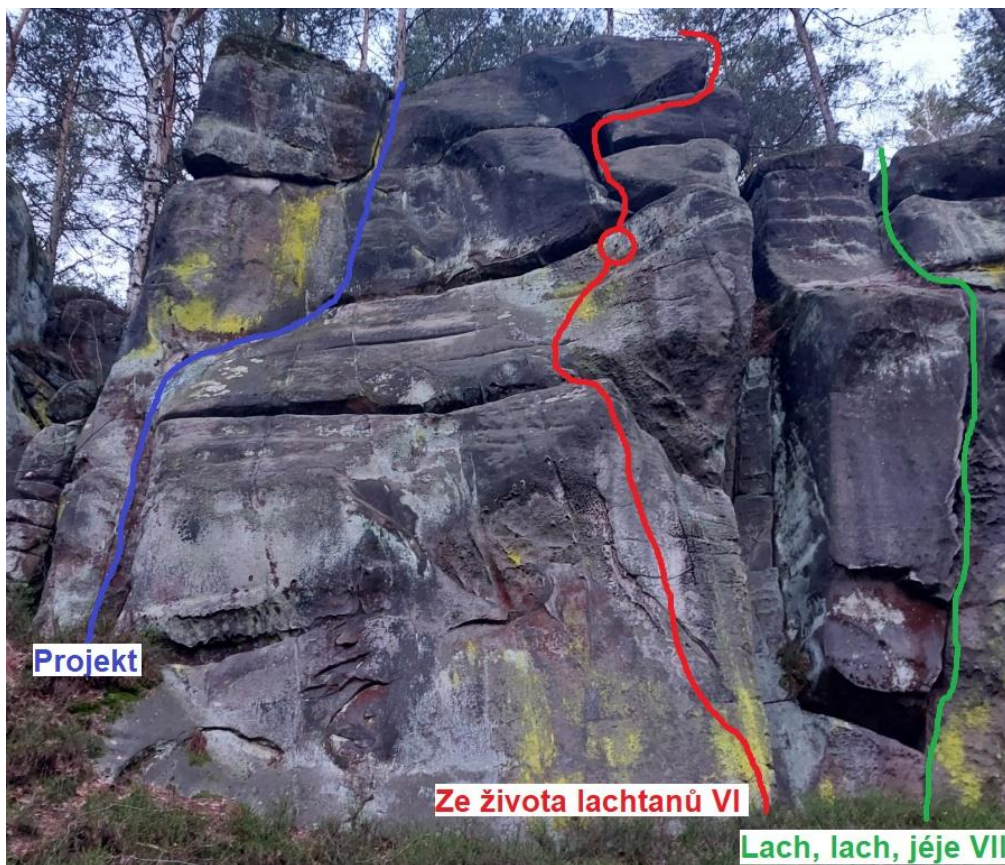

8. Popis cesty

V pravé části masivu stěnkou do šikmé spáry. Zdvihem do stěny (kruh) a jí do spáry (jištění). Při pravé hraně na temeno.

9. Délka slanění: ----

10. Datum osazení cesty stabilními kruhy a jejich původ

11. Prohlašujeme, že jsme prvovýstup uskutečnili podle platných pravidel pro lezení na pískovcových skalách příslušné oblasti

Kruh ČHS pozink osazen 16. 8. 2023. 20 cm. Lepeno Fisher.

12. Datum: 12. 6. 2020