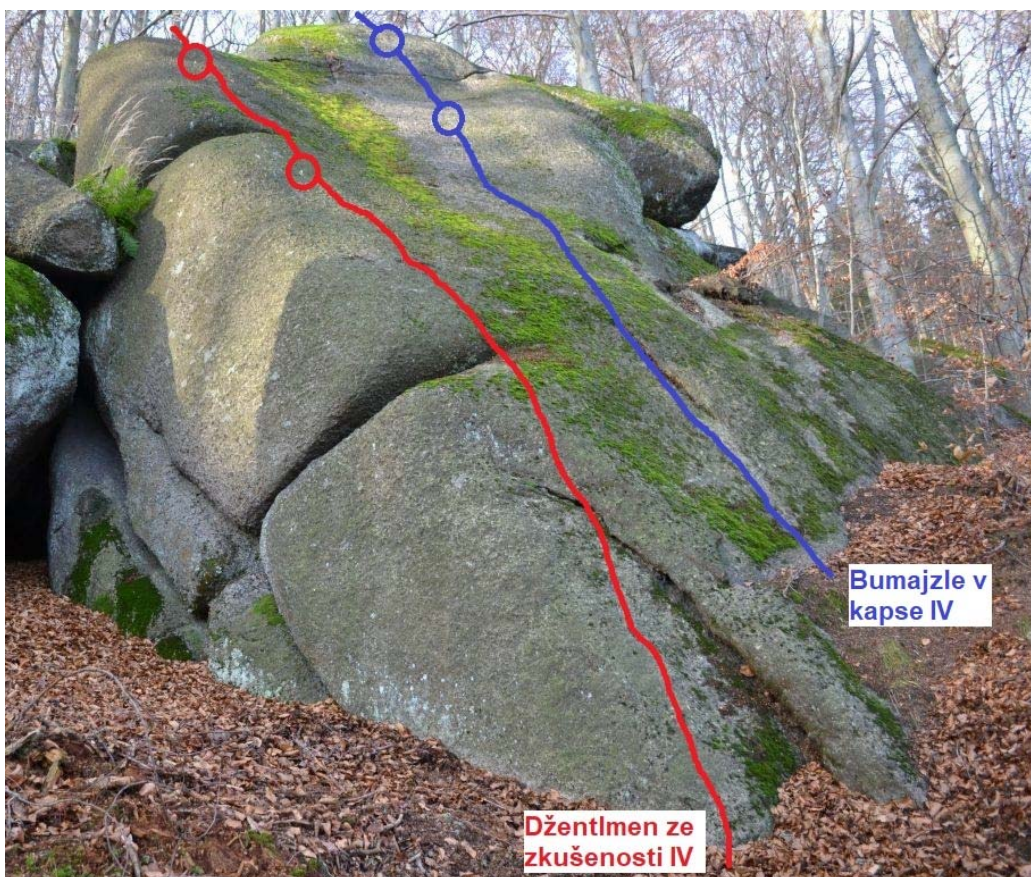

# PROTOKOL O PRVOVÝSTUPU

1. Oblast <b>JIZERSKÉ HORY</b>	2. Obvod /skupina skal/ <b>Stržový vrch</b>	
3. Název věže /masivu/ <b>SPIKLENEC – M</b>	GPS: 50.8655833N, 15.0936400E	
4. Název cesty <b>Bumajzle v kapse</b>	5. Obtížnost <b>IV</b>	6. Datum dokončení <b>19. 5. 2020</b>
7. Jména prvovýstupců a oddílová příslušnost <b>Šimon Pikous stř. Josef Koudelka, Alena Čechová (HO LOKO Liberec)</b>		

8. Popis cesty  
Pravou částí plotny přes 2 BH na temeno.

9. Délka slanění -----	10. Datum osazení cesty stabilními kruhy a jejich původ
11. Prohlašujeme, že jsme prvovýstup uskutečnili podle platných pravidel pro lezení na skalách příslušné oblasti	1. borhák: osazen 19. 5. 2020, Raveltik zatmavený, lepeno Fisher
	2. borhák: osazen 19. 5. 2020, Raveltik zatmavený, lepeno Fisher
Datum: 19. 11. 2020	Podpisy:  .....