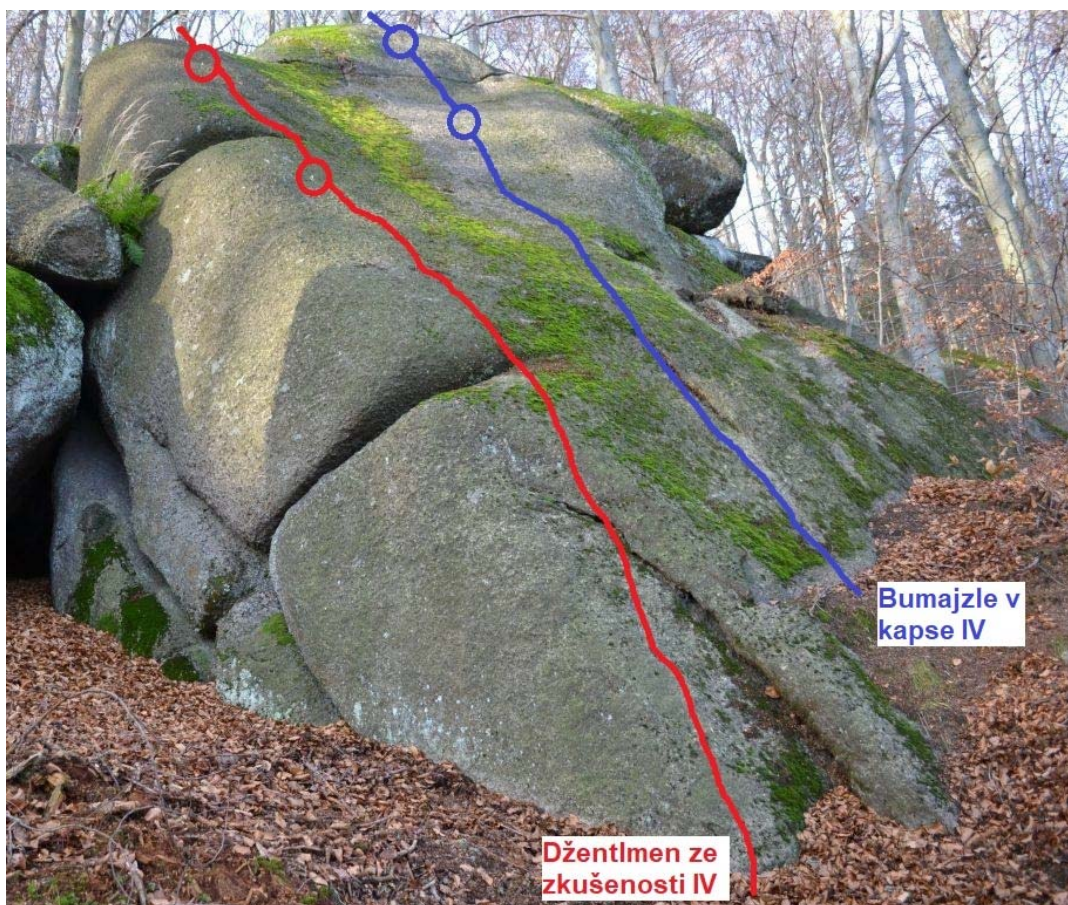

4. Název cesty

Džentlmen ze zkušenosti

5. Obtížnost

IV

6. Datum dokončení

17. 5. 2020

7. Jména prvovýstupců a oddílová příslušnost

Josef Koudelka, Šimon Pikous, Alena Čechová (HO LOKO Liberec)

8. Popis cesty

Levou částí plotny přes 2 BH na temeno

9. Délka slanění

10. Datum osazení cesty stabilními kruhy a jejich původ

11. Prohlašujeme, že jsme prvovýstup uskutečnili podle platných pravidel pro lezení na skalách příslušné oblasti