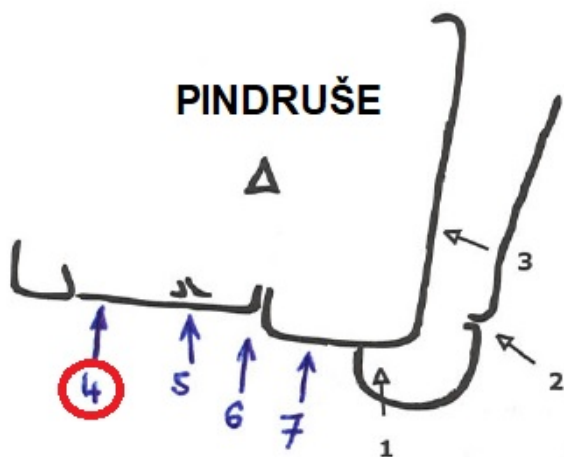

PROTOKOL O PRVOVÝSTUPU

1. Oblast LUŽICKÉ HORY	2. Obvod /skupina skal/ Císařské údolí	
3. Název věže /masivu/ PINDRUŠE		
4. Název cesty Třicet čarovných puntíků	5. Obtížnost VI	6. Datum dokončení 8. 8. 2021
7. Jména prvovýstupců a oddílová příslušnost Markéta Koudelková, Josef Koudelka, Ondřej Sojka		

8. Popis cesty

V levé části JV stěny přes borhák n. t.

9. Délka slánění: slézá se.	10. Datum osazení cesty stabilními kruhy a jejich původ
11. Prohlašujeme, že jsme prvovýstup uskutečnili podle platných pravidel pro lezení na pískovcových skalách příslušné oblasti	Borhák osazen: 8. 8. 2021, ČHS nerez, 20 cm, lepeno Fischer
Datum: 12. 11. 2021	Podpisy <i>Koudelková</i>