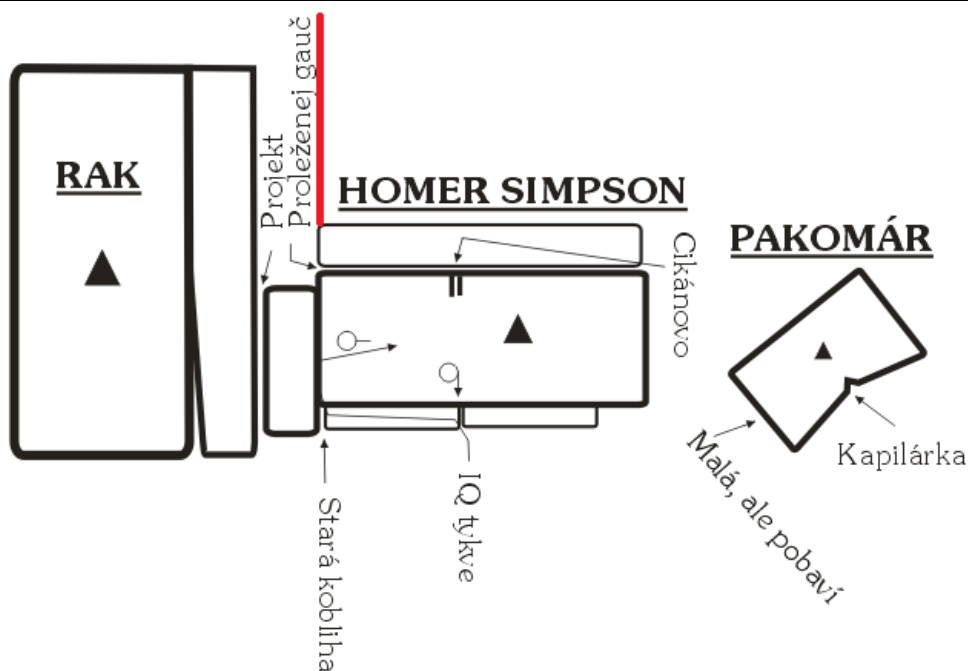

Průlezem mezi Rakem a Homer Simpsonem do údolní strany. Spárou na balkón ke kruhu cesty „IQ tykve“ a jí na vrchol.

9. Délka slanění  
15 m

10. Datum osazení cesty stabilními kruhy a jejich původ

11. Prohlašujeme, že jsme prvovýstup uskutečnili podle platných pravidel pro lezení na pískovcových skalách příslušné oblasti