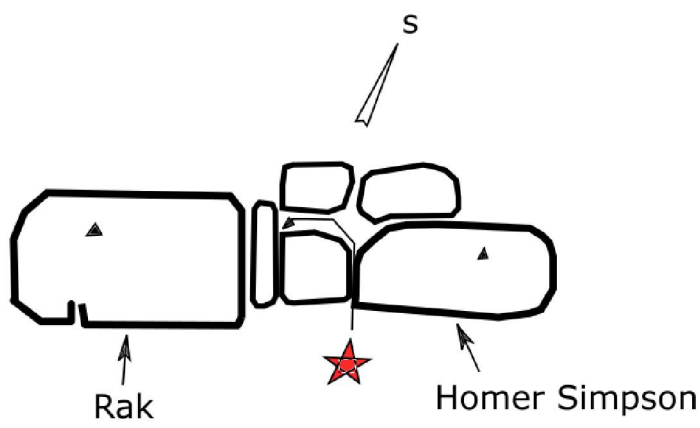

PROTOKOL O PRVOVÝSTUPU

1. Oblast	2. Obvod /skupina skal/
Adršpach	Jezerka

3. Název věže /masivu/
Homer Simpson

4. Název cesty	5. Obtížnost	6. Datum dokončení
„Pletichy starého pána,,	V	5.8.2017

7. Jména prvovýstupů a oddílová příslušnost
Petr Waller, Josef Koudelka, Tomáš Klos, Šimon Pikous

8. Popis cesty
 Od J průlez komínem do mezivěží a vpravo koutovou spárou přes K. na pilíř do sedla, dále cestou „IQ tykve,, na vrchol.

9. Délka slanění	10. Datum osazení cesty stabilními kruhy a jejich původ 5.8.2017 Pískovcový kruh. nerez lepený-ČHS 20cm
------------------	--