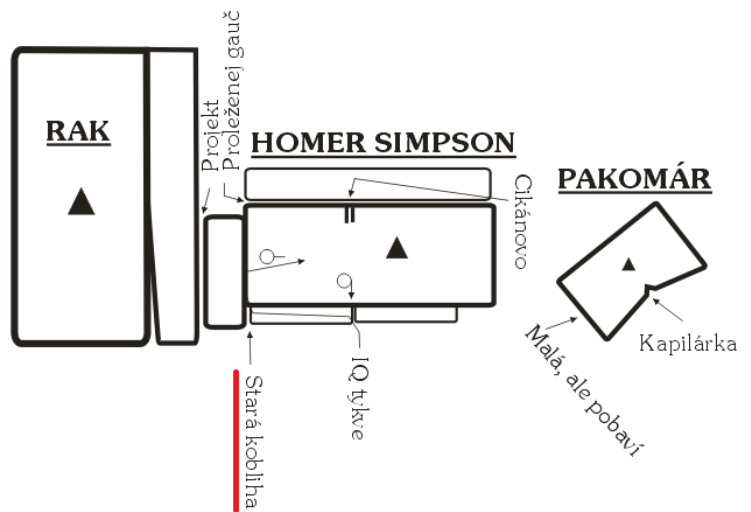

# PROTOKOL O PRVOVÝSTUPU

|  |                          |   |
|--|--------------------------|---|
| 1. Oblast<br><b>ADRŠPACH</b>   |                          | 2. Obvod /skupina skal/<br><b>Jezerka</b> |
| 3. Název věže /masivu/<br><b>HOMER SIMPSON – Věž sousedící s RAKEM.</b>  |                          |   |
| 4. Název cesty<br><b>Stará kobliha</b>   | 5. Obtížnost<br><b>V</b> | 6. Datum dokončení<br><b>24. 9. 2016</b>  |
| 7. Jména prvovýstupců a oddílová příslušnost<br><b>Josef Koudelka, Petr Waller, Šimon Pikous, Markéta Koudelková</b> |                          |   |

8. Popis cesty  
Koutovou spárou na balkón ke kruhu cesty „IQ tykve“ a jí na vrchol

|   |  |
|---|--|
| 9. Délka slanění<br>15 m  | 10. Datum osazení cesty stabilními kruhy a jejich původ  |
| 11. Prohlašujeme, že jsme prvovýstup uskutečnili podle platných pravidel pro lezení na pískovcových skalách příslušné oblasti | /  |
| Datum: 6. 11. 2016  | Podpisy:<br><br>..... |