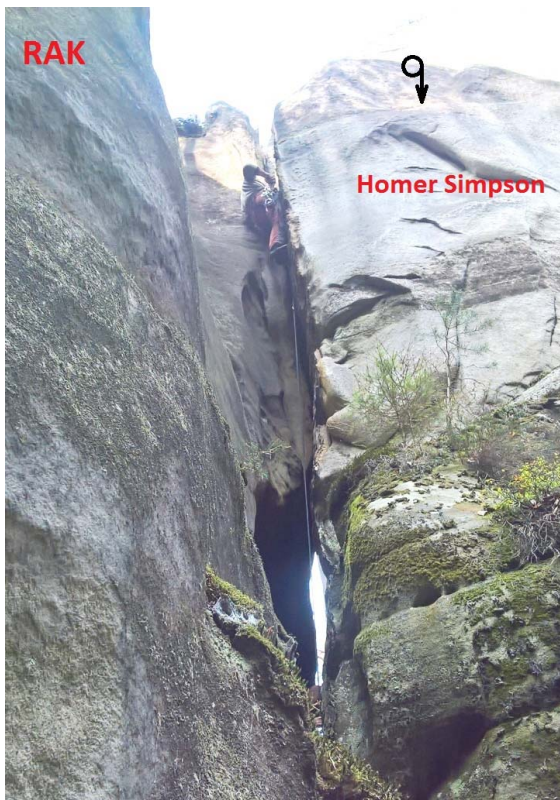

# PROTOKOL O PRVOVÝSTUPU

|  |                          |   |
|--|--------------------------|---|
| 1. Oblast<br><b>ADRŠPACH</b>   |                          | 2. Obvod /skupina skal/<br><b>Jezerka</b> |
| 3. Název věže /masivu/<br><b>HOMER SIMPSON – Věž sousedící s RAKEM.</b>  |                          |   |
| 4. Název cesty<br><b>Stará kobliha</b>   | 5. Obtížnost<br><b>V</b> | 6. Datum dokončení<br><b>24. 9. 2016</b>  |
| 7. Jména prvovýstupců a oddílová příslušnost<br><b>Josef Koudelka, Petr Waller, Šimon Pikous, Markéta Koudelková</b> |                          |   |

8. Popis cesty  
Koutovou spárou na balkón ke kruhu cesty „IQ tykve“ a jí na vrchol

|   |  |
|---|--|
| 9. Délka slanění<br>15 m  | 10. Datum osazení cesty stabilními kruhy a jejich původ  |
| 11. Prohlašujeme, že jsme prvovýstup uskutečnili podle platných pravidel pro lezení na pískovcových skalách příslušné oblasti | /  |
| Datum: 6. 11. 2016  | Podpisy:<br><br>..... |