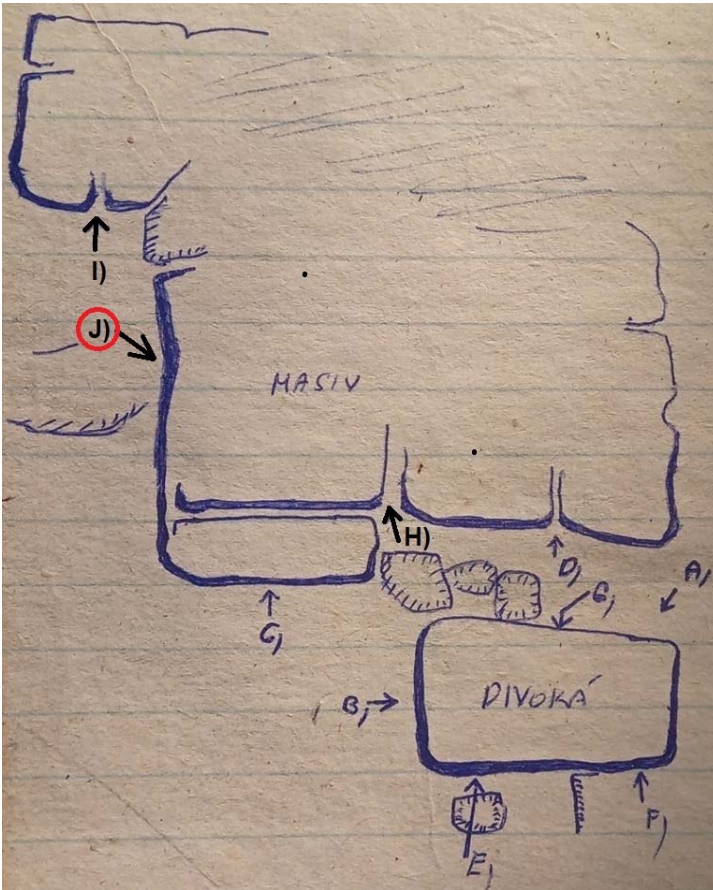

PROTOKOL O PRVOVÝSTUPU

1. Oblast

LUŽICKÉ HORY

2. Obvod /skupina skal/

Císařské údolí

3. Název věže /masivu/

BLUDNÁ

4. Název cesty

V SV stěně v dírách šikmo vpravo

k boráku a přímo na temeno.

9. Délka slánění: slézá se.

10. Datum osazení cesty stabilními kruhy a jejich původ

11. Prohlašujeme, že jsme prvovýstup uskutečnili podle platných pravidel pro lezení na pískovcových skalách příslušné oblasti

Borhák osazen: 9. 8. 2021, ČHS nerez, 20 cm, lepeno Fischer

Datum:

12. 11. 2021

Podpisy

Koudelková

12. Poznámky