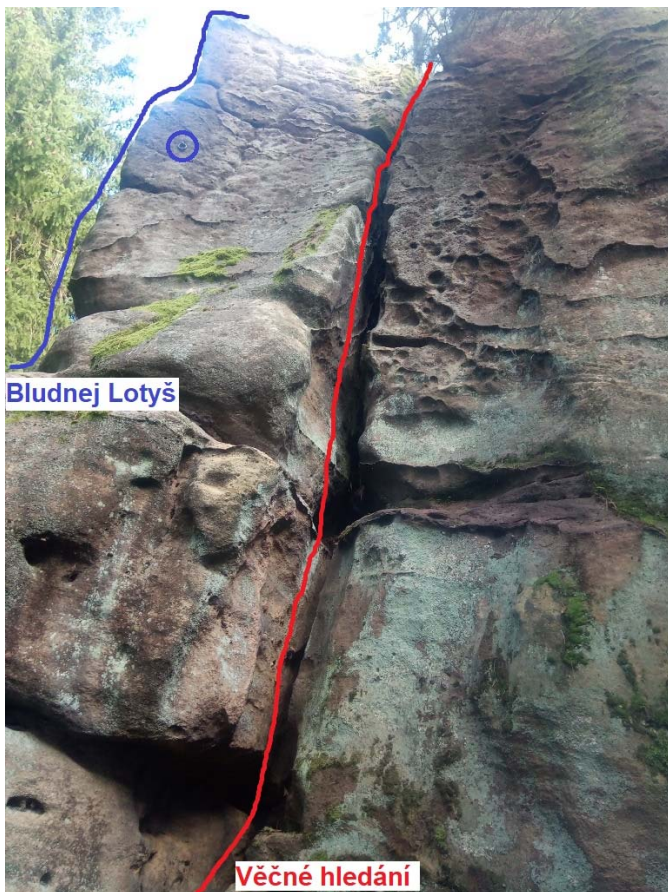

PROTOKOL O PRVOVÝSTUPU

| | | |
|---|----------------------------|--|
| 1. Oblast LUŽICKÉ HORY | | 2. Obvod /skupina skal/ Císařské údolí |
| 3. Název věže /masivu/ BLUDNÁ | | |
| 4. Název cesty Věčné hledání | 5. Obtížnost III | 6. Datum dokončení 9. 8. 2021 |
| 7. Jména prvovýstupců a oddílová příslušnost Markéta Koudelková, Josef Koudelka | | |

8. Popis cesty

Širokou spárou natečeno.

| | |
|---|---|
| 9. Délka slanění: slézá se. | 10. Datum osazení cesty stabilními kruhy a jejich původ |
| 11. Prohlašujeme, že jsme prvovýstup uskutečnili podle platných pravidel pro lezení na pískovcových skalách příslušné oblasti | / |
| Datum: 12. 11. 2021 | Podpisy <i>Koudelková</i> |

12. Poznámky

Topo je použité z vrcholové knihy od Špeka, která se nachází nad cestou Quakerr.