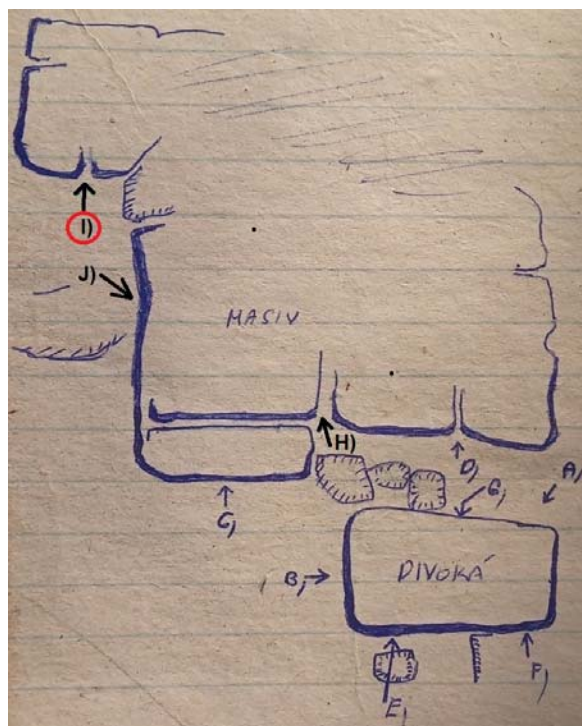

PROTOKOL O PRVOVÝSTUPU

| | | |
|---|----------------------------|--|
| 1. Oblast LUŽICKÉ HORY | | 2. Obvod /skupina skal/ Císařské údolí |
| 3. Název věže /masivu/ BLUDNÁ | | |
| 4. Název cesty Věčné hledání | 5. Obtížnost III | 6. Datum dokončení 9. 8. 2021 |
| 7. Jména prvovýstupců a oddílová příslušnost Markéta Koudelková, Josef Koudelka | | |

8. Popis cesty

Širokou spárou natečeno.

| | |
|---|---|
| 9. Délka slanění: slézá se. | 10. Datum osazení cesty stabilními kruhy a jejich původ |
| 11. Prohlašujeme, že jsme prvovýstup uskutečnili podle platných pravidel pro lezení na pískovcových skalách příslušné oblasti | / |
| Datum: 12. 11. 2021 | Podpisy <i>Koudelková</i> |

12. Poznámky

Topo je použité z vrcholové knihy od Špeka, která se nachází nad cestou Quakerr.