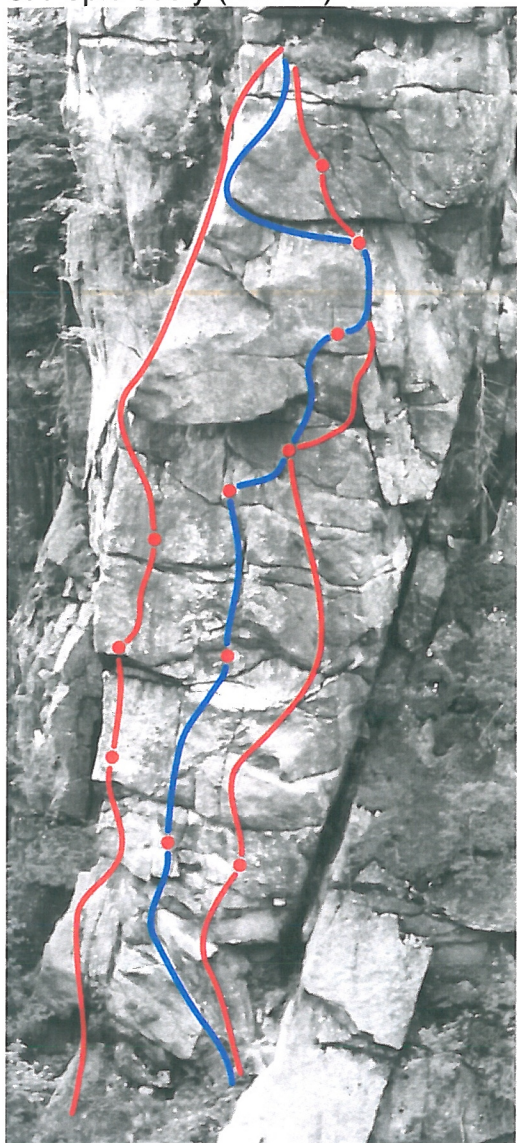

4. Název cesty:

Shybovat je lidské

5. Klasifikace^b:

VIII

6. Celá jména prvovýstupců^c:

Olga Hušková str. Jiří Hušek ml., Ondřej Horaček

7. Datum dokončení prvovýstupu:

26.10.2019

8. Popis cesty (náskres)^d:

Jako „Levá údolní hrana“
nad první kruh a přes převis (BH)
po krystalech do plotny. Vahůru
ke druhému kruhu originálu
a libovolně na vrchol.

← o levá červená linie

9. Datum osazení cesty stabilním jištěním a informace o jeho původu (případně o slanění)^e:

1.11.2018, borhák ČHS 13cm zabarvený, lepeno Fischer

10. Prohlašujeme, že jsme prvovýstup uskutečnili podle platných pravidel pro lezení na skalách příslušné oblasti.

Datum: 29.10.2019

Podpisy: 

11. Rozhodnutí OVK: