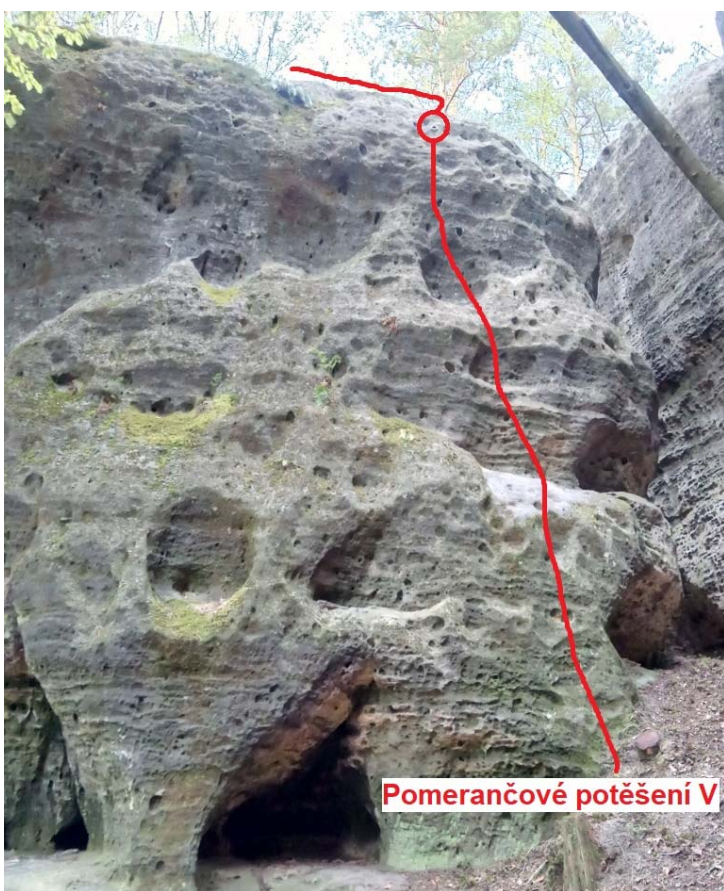

Pomerančové potěšení V

V pravé části jižní stěny přes díry ke kruhu a zdvihem na vrchol.

9. Délka slanění: 8 m

10. Datum osazení cesty stabilními kruhy a jejich původ

11. Prohlašujeme, že jsme prvovýstup uskutečnili podle platných pravidel pro lezení na pískovcových skalách příslušné oblasti

Kruh osazen: 10. 5. 2021, pozink ČHS 30 cm, lepeno Fisher

Datum: 12. 5. 2021

Podpisy:

12. Poznámky

Pořadí cest: Přeskok, Široký komín, Pomerančové potěšení