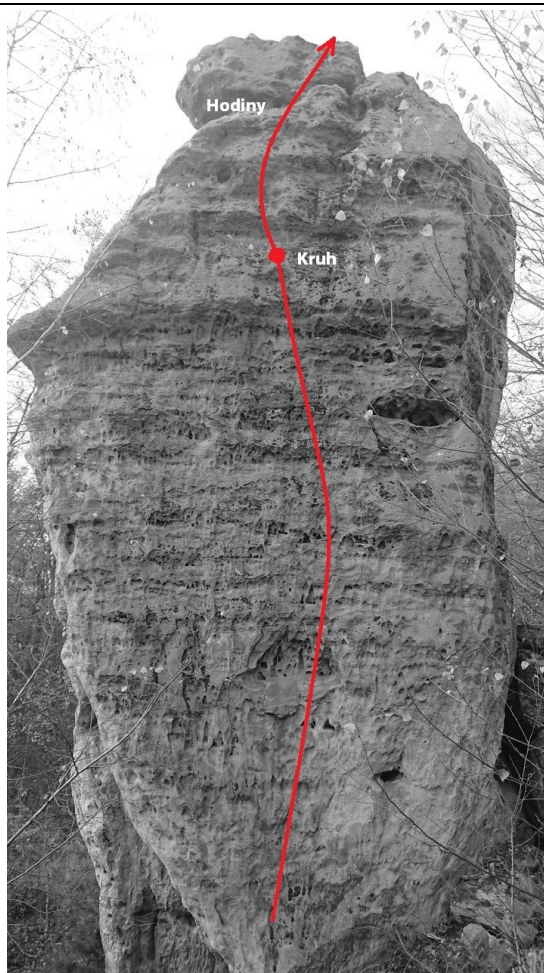

PROTOKOL O PRVOVÝSTUPU

1. Oblast

KOKOŘÍNSKO – Nové Osinalice

2. Obvod /skupina skal/

Za pískovnou

3. Název věže /masivu/

Jeskynní věž

4. Název cesty

Jako po másle

5. Obtížnost

VIIa

6. Datum dokončení

28. 11. 2020

7. Jména prvovýstupců a oddílová příslušnost

Jaroslav Kukla, Jakub Trubač, Jan Šlocar

8. Popis cesty

Středem východní stěny přes kruh a hodiny na vrchol.

9. Délka slánění

10. Datum osazení cesty stabilními kruhy a jejich původ

11. Prohlašujeme, že jsme prvovýstup uskutečnili podle platných pravidel pro lezení na pískovcových skalách příslušné oblasti