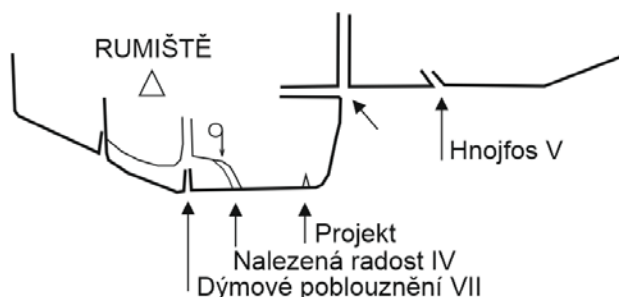

Hnojfos

5. Obtížnost

V

6. Datum dokončení

11. 7. 2020

7. Jména prvovýstupců a oddílová příslušnost

Markéta Koudelková (sólo)

8. Popis cesty (náskres):

V pravé části masivu úzkým komínem na temeno.

9. Délka slanění: 11 m

10. Datum osazení cesty stabilními kruhy a jejich původ

11. Prohlašujeme, že jsme prvovýstup uskutečnili podle platných pravidel pro lezení na pískovcových skalách příslušné oblasti