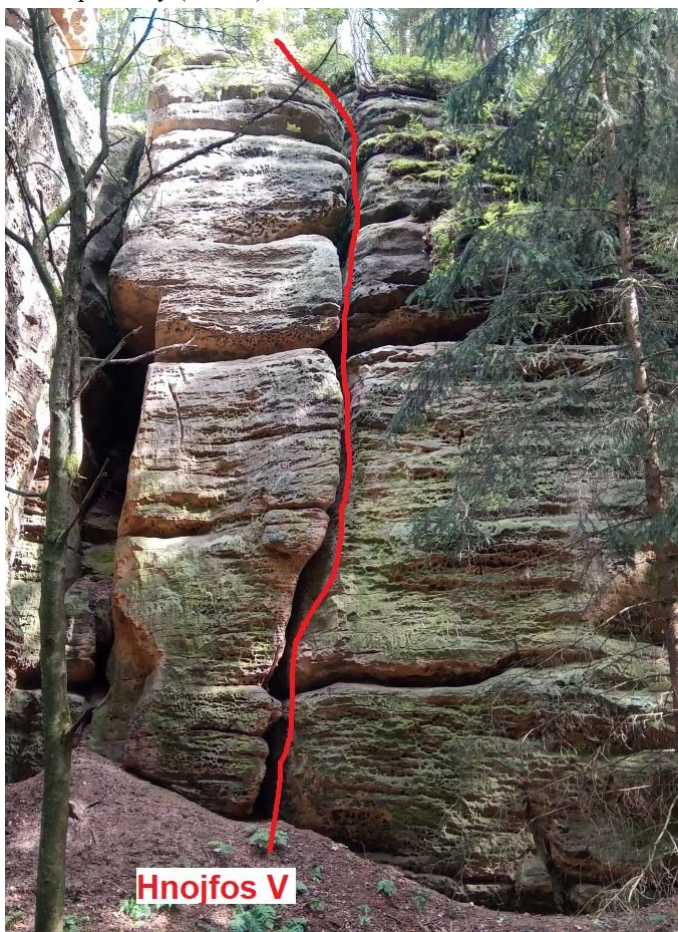

V pravé části masivu úzkým komínem na temeno.

9. Délka slanění: 11 m

10. Datum osazení cesty stabilními kruhy a jejich původ

11. Prohlašujeme, že jsme prvovýstup uskutečnili podle platných pravidel pro lezení na pískovcových skalách příslušné oblasti