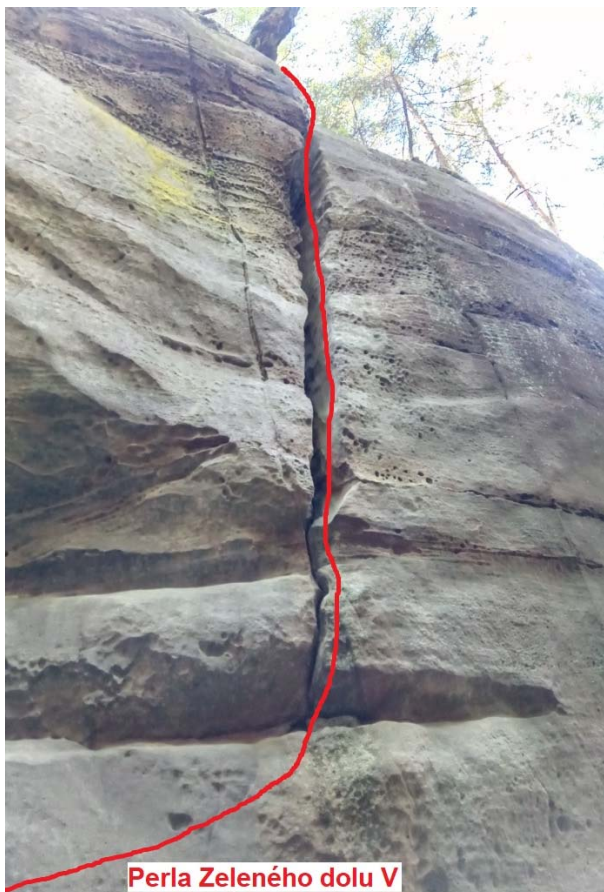

8. Popis cesty

Perla Zeleného dolu V

Z průchodu krátce stěnkou do spáry a jí na temeno.

9. Délka slanění: -slézá se

10. Datum osazení cesty stabilními kruhy a jejich původ

11. Prohlašujeme, že jsme prvovýstup uskutečnili podle platných pravidel pro lezení na pískovcových skalách příslušné oblasti