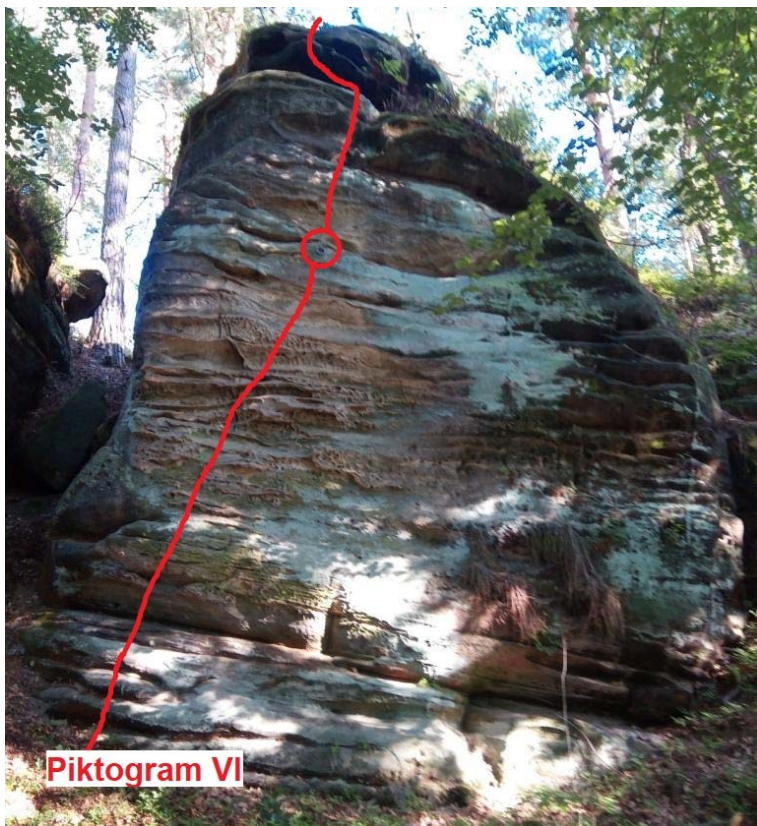

Stěnou v pravém masivu přes kruh na temeno.

9. Délka slanění: ---

10. Datum osazení cesty stabilními kruhy a jejich původ

11. Prohlašujeme, že jsme prvovýstup uskutečnili podle platných pravidel pro lezení na pískovcových skalách příslušné oblasti