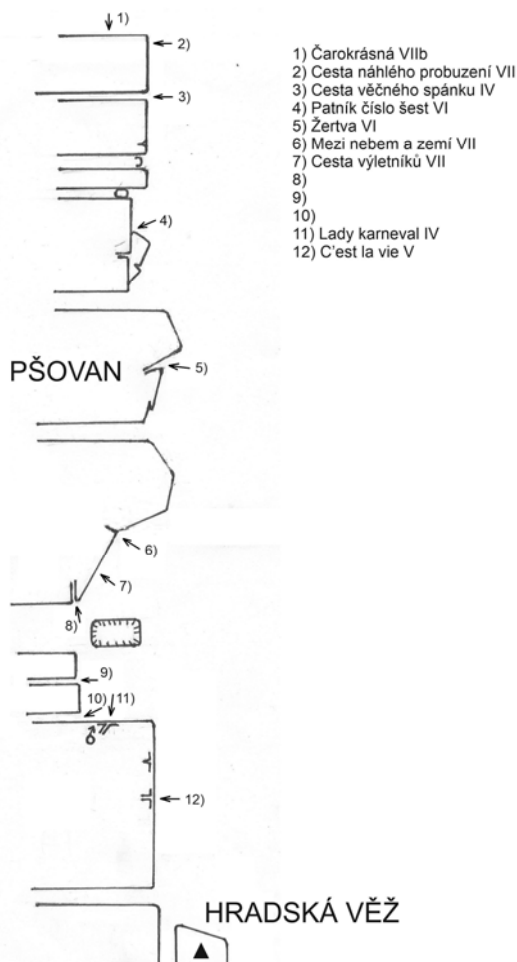

PROTOKOL O PRVOVÝSTUPU

1. Oblast

DUBSKÉ SKÁLY

2. Obvod /skupina skal/

Skály u Kokořína a Hradská

3. Název věže /masivu/

PŠOVAN - Masiv

4. Název cesty

Stěnou přes kruh pod převis (uzel). Traverz vpravo spárou na temeno.

Cesta výletníků VII

Mezi nebem a zemí VII

9. Délka slaneň: strom

10. Datum osazení cesty stabilními kruhy a jejich původ

11. Prohlašujeme, že jsme prvovýstup uskutečnili podle platných pravidel pro lezení na pískovcových skalách příslušné oblasti

1. kruh osazen: 30. 6. 2020, pozink ČHS, 30 cm, lepeno Fischer.

2. kruh osazen: 30. 6. 2020, pozink ČHS, 30 cm, lepeno Fischer.

Datum: 10. 10. 2020

Podpisy:

Koudelka

12. Poznámky

Pořadí cest zprava doleva: Čarokrásná, Cesta náhlého probuzení, Cesta věčného spánku, Patník číslo šest, Žertva, Mezi nebem a zemí, Cesta výletníků, Lady karneval, C'est la vie