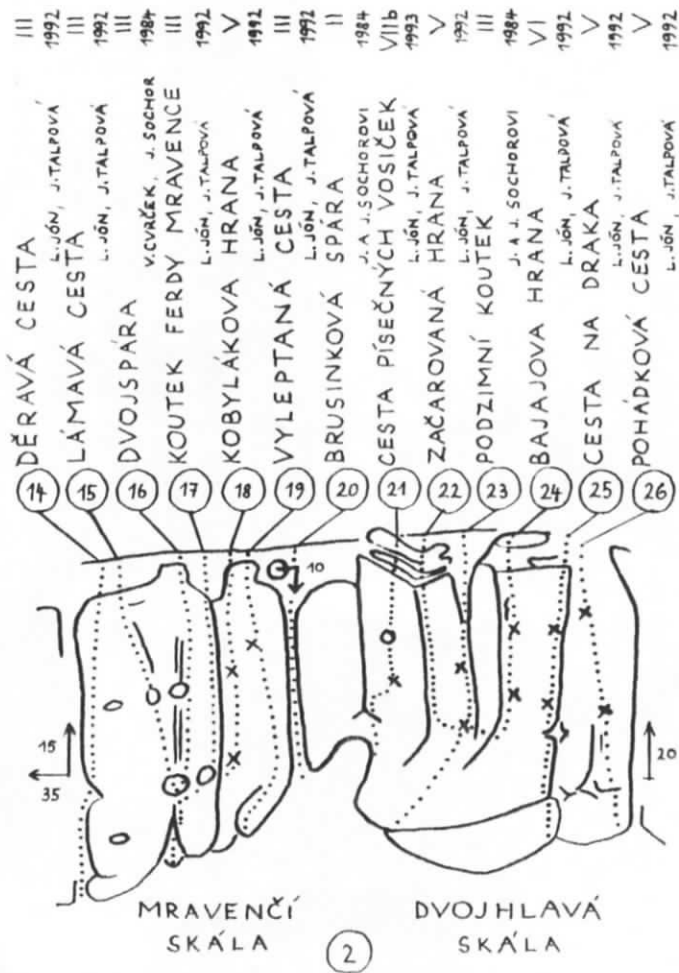

Ladislav Jon

Pila Talpová

SRPEN
1994

- 50 PROLÉZAČKA I SOCHOR 1984
- 51 DUŠIČKOVÝ KOMÍN SOCHOR, VI 1984
- 52 CESTA PILÍŘEM V JON, TALPŮVA 1992
- 53 NA NÁVŠTĚVU VII K POUSTEVNÍKOVÍ 4. 12 '92
- 54 POUSTEVNÍKOVÁ CESTA JON, TALPŮVA 1992
- 55 KOUTOVÁ PAST IV SOCHOR, PŘÍŠTĚN 1984
- 56 PŘEVÍSLA ŠPÁRA VII JON, TALPŮVA 1992
- 57 VOSTRÁ HRANA VII JON, TALPŮVA 1992
- 58 HRŠIŠNÍKŮV KOUTEK V JON, TALPŮVA 1992
- 59 TRAVERZOVÁ CESTA II J. SOCHOR, B. MANEK, P. MÁNEK 1984
- 60 VŘESOVÁ CESTA VII JON, TALPŮVA 1992
- 61 TRPASLÍKOVÁ HRANA V JON, TALPŮVA 1992