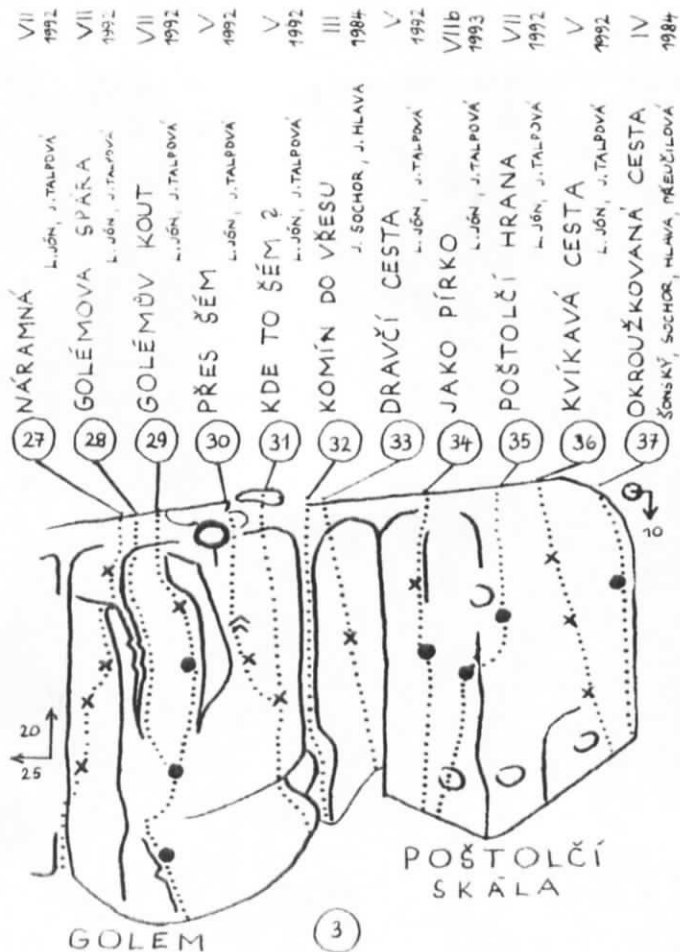

Ladislav Jon

Pila Talpová

SRPEN
1994

- 50 PROLÉZAČKA I SOCHOR 1984
- 51 DUŠIČKOVÝ KOMÍN SOCHOR, VI 1984
- 52 CESTA PILÍŘEM V JON, TALPŮVA 1992
- 53 NA NÁVŠTĚVU VII K POUSTEVNÍKOVÍ 4. 12 '92
- 54 POUSTEVNÍKOVÁ CESTA JON, TALPŮVA 1992
- 55 KOUTOVÁ PAST IV SOCHOR, PŘÍŠTĚN 1984
- 56 PŘEVÍSLA ŠPÁRA VII JON, TALPŮVA 1992
- 57 VOSTRÁ HRANA VII JON, TALPŮVA 1992
- 58 HRŠIŠNÍKŮV KOUTEK V JON, TALPŮVA 1992
- 59 TRAVERZOVÁ CESTA II J. SOCHOR, B. MANEK, P. MÁNEK 1984
- 60 VŘESOVÁ CESTA VII JON, TALPŮVA 1992
- 61 TRPASLÍKOVÁ HRANA V JON, TALPŮVA 1992