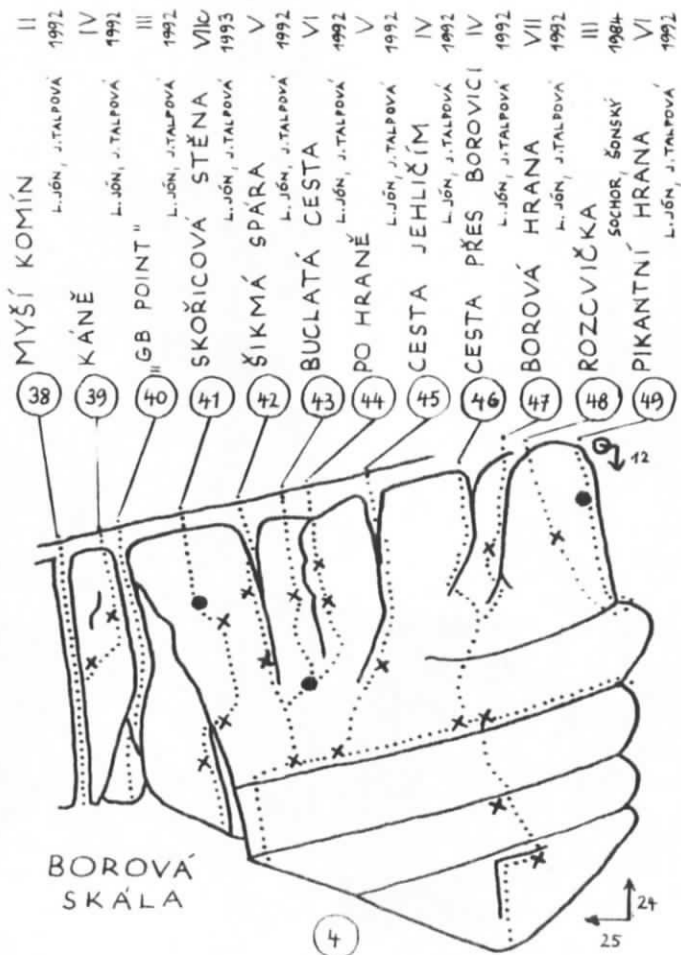

Ladislav Jon

Pila Talpová

SRPEN
1994

- 50 PROLÉZAČKA I SOCHOR 1984
- 51 DUŠIČKOVÝ KOMÍN SOCHOR, VI 1984
- 52 CESTA PILÍŘEM V JON, TALPŮVA 1992
- 53 NA NÁVŠTĚVU VII K POUSTEVNÍKOVÍ 4. 12 '92
- 54 POUSTEVNÍKOVÁ CESTA JON, TALPŮVA 1992
- 55 KOUTOVÁ PAST IV SOCHOR, PŘÍŠTĚN 1984
- 56 PŘEVÍSLA ŠPÁRA VII JON, TALPŮVA 1992
- 57 VOSTRÁ HRANA VII JON, TALPŮVA 1992
- 58 HRŠIŠNÍKŮV KOUTEK V JON, TALPŮVA 1992
- 59 TRAVERZOVÁ CESTA II J. SOCHOR, B. MANEK, P. MÁNEK 1984
- 60 VŘESOVÁ CESTA VII JON, TALPŮVA 1992
- 61 TRPASLÍKOVÁ HRANA V JON, TALPŮVA 1992