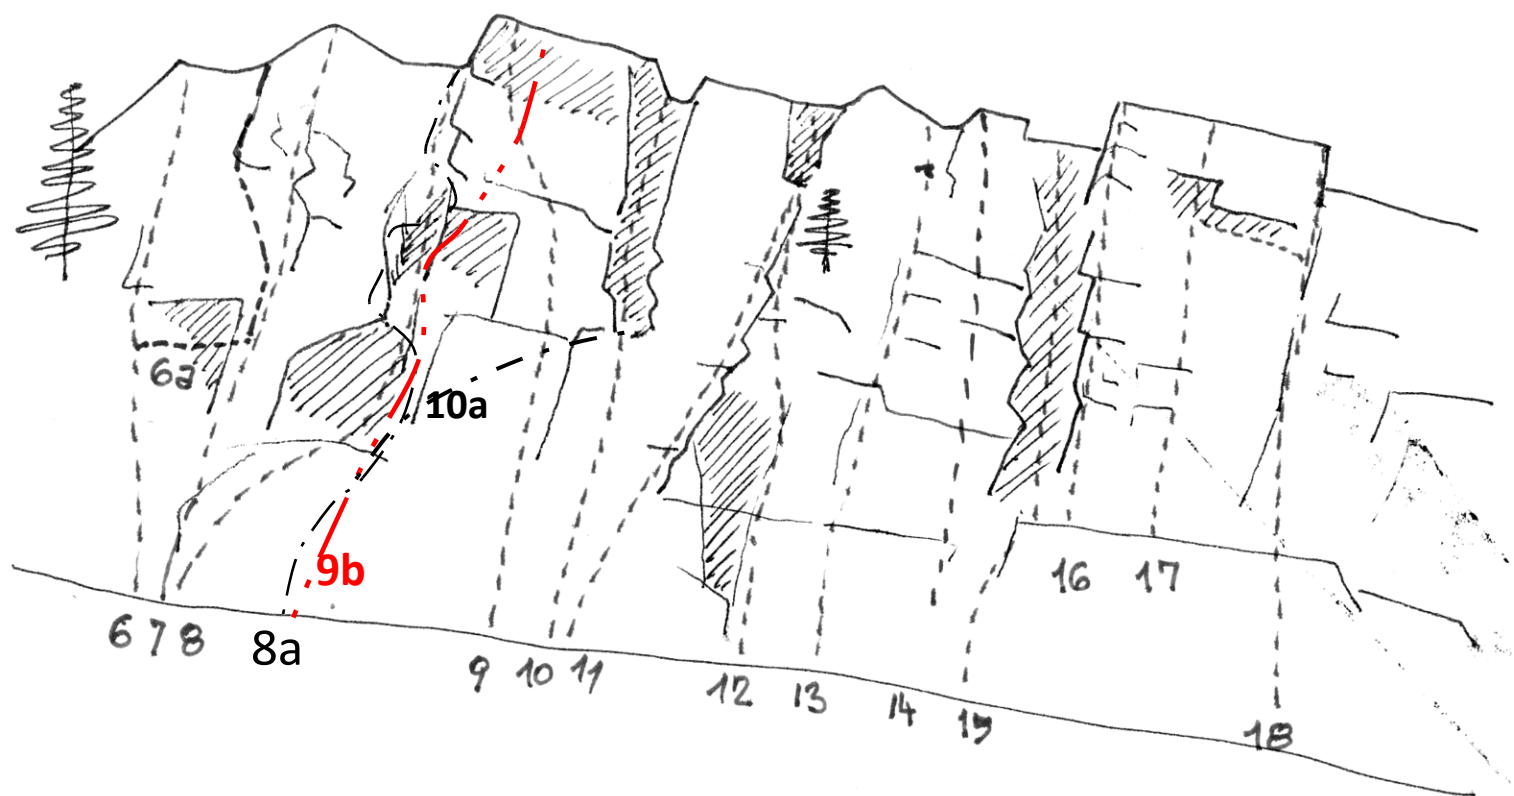

STRAŽNÉ

HRADOSTAJ

Seskupení skal na pláňce č. 1,
leží dvě stě metrů severně od
skalby č. 1.

Hranostaj (1A)

Výška skal 30m

1. Kolem smrku 6

2. Vzdušná 6/A1

3. Severní cesta 6/A1

Hranostaj (1B)

4. Bratři Erbenů 6/A2

5. Krátká 5

5a. Krátká var. 3

5b. Krátká var. 4+

Výška skal 30m

Jižní žebro (2)

6. Mikulášská 3

Výška skal 20m

Jižní žebro (5)

Výška skal 12m

19. Levá cesta 4

20. Šikmá 4

21. Trhlinou 5

22. Pravá cesta 5

Severní žebro (3)

Výška skal 15m

23. Klikatá 3

24. Žlutá 3

25. Sestupovka 2

25a. Sestupovka var. 5-

25b. Sestupovka var. 4

26. Velké chyty 4

27. Nadílka 3