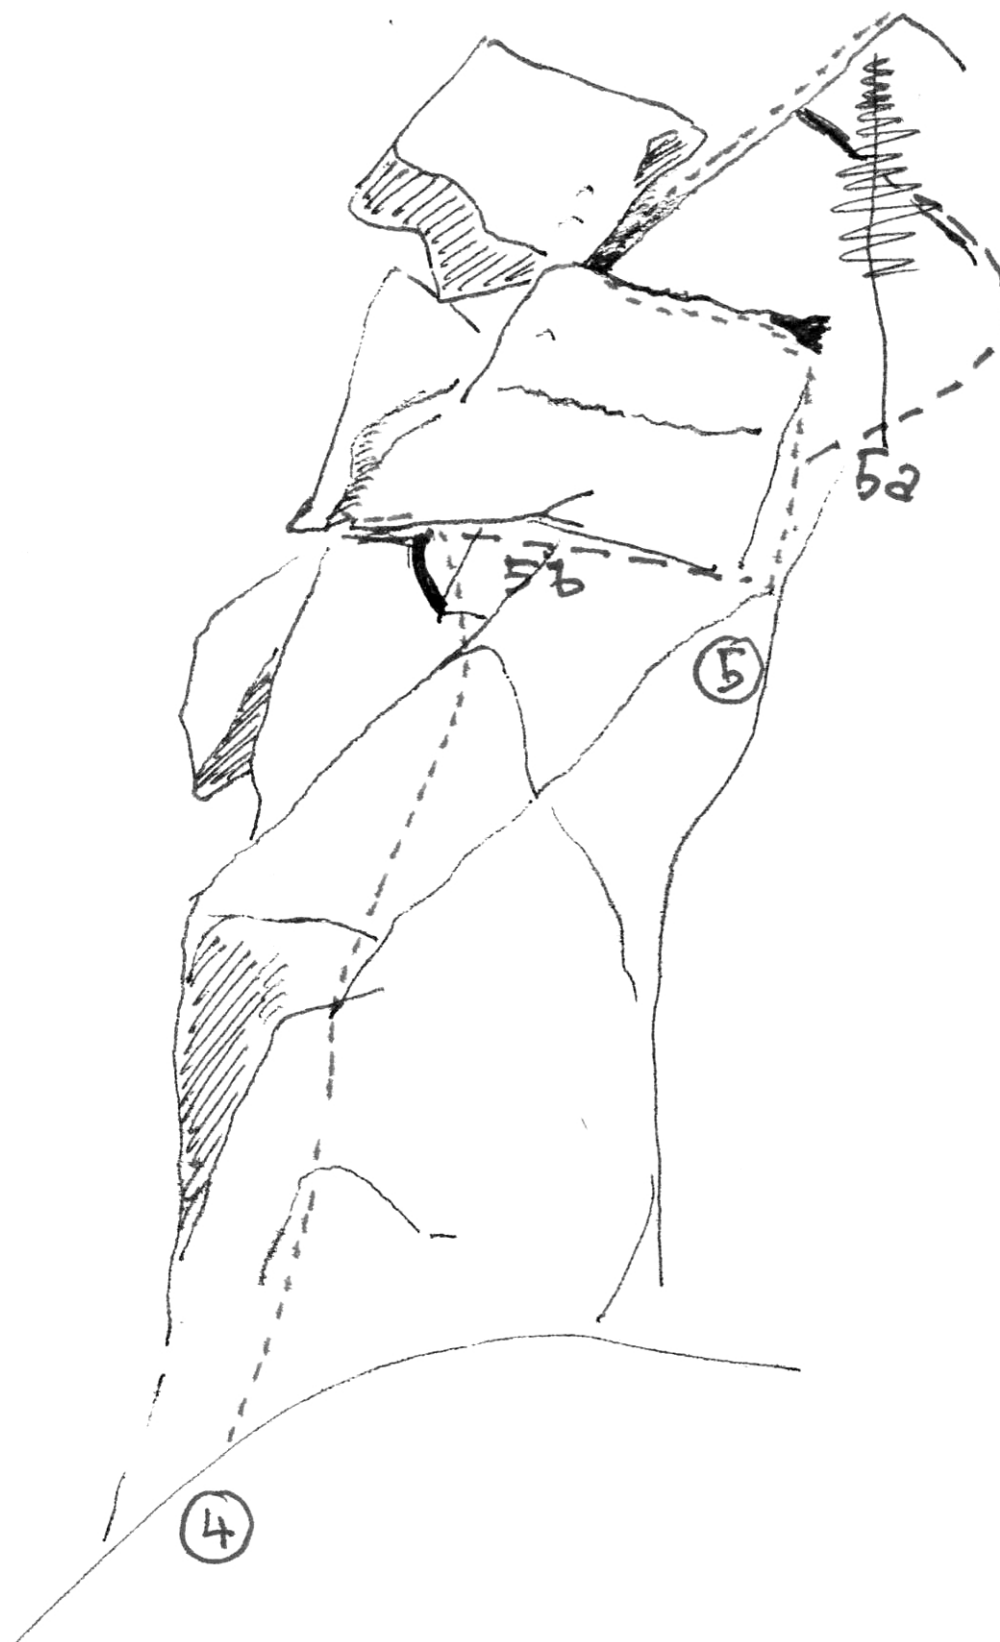

Hranostaj (1B)

4. Bratři Erbenů 6/A2

5. Krátká 5

5a. Krátká var. 3

5b. Krátká var. 4+

Výška skal 30m