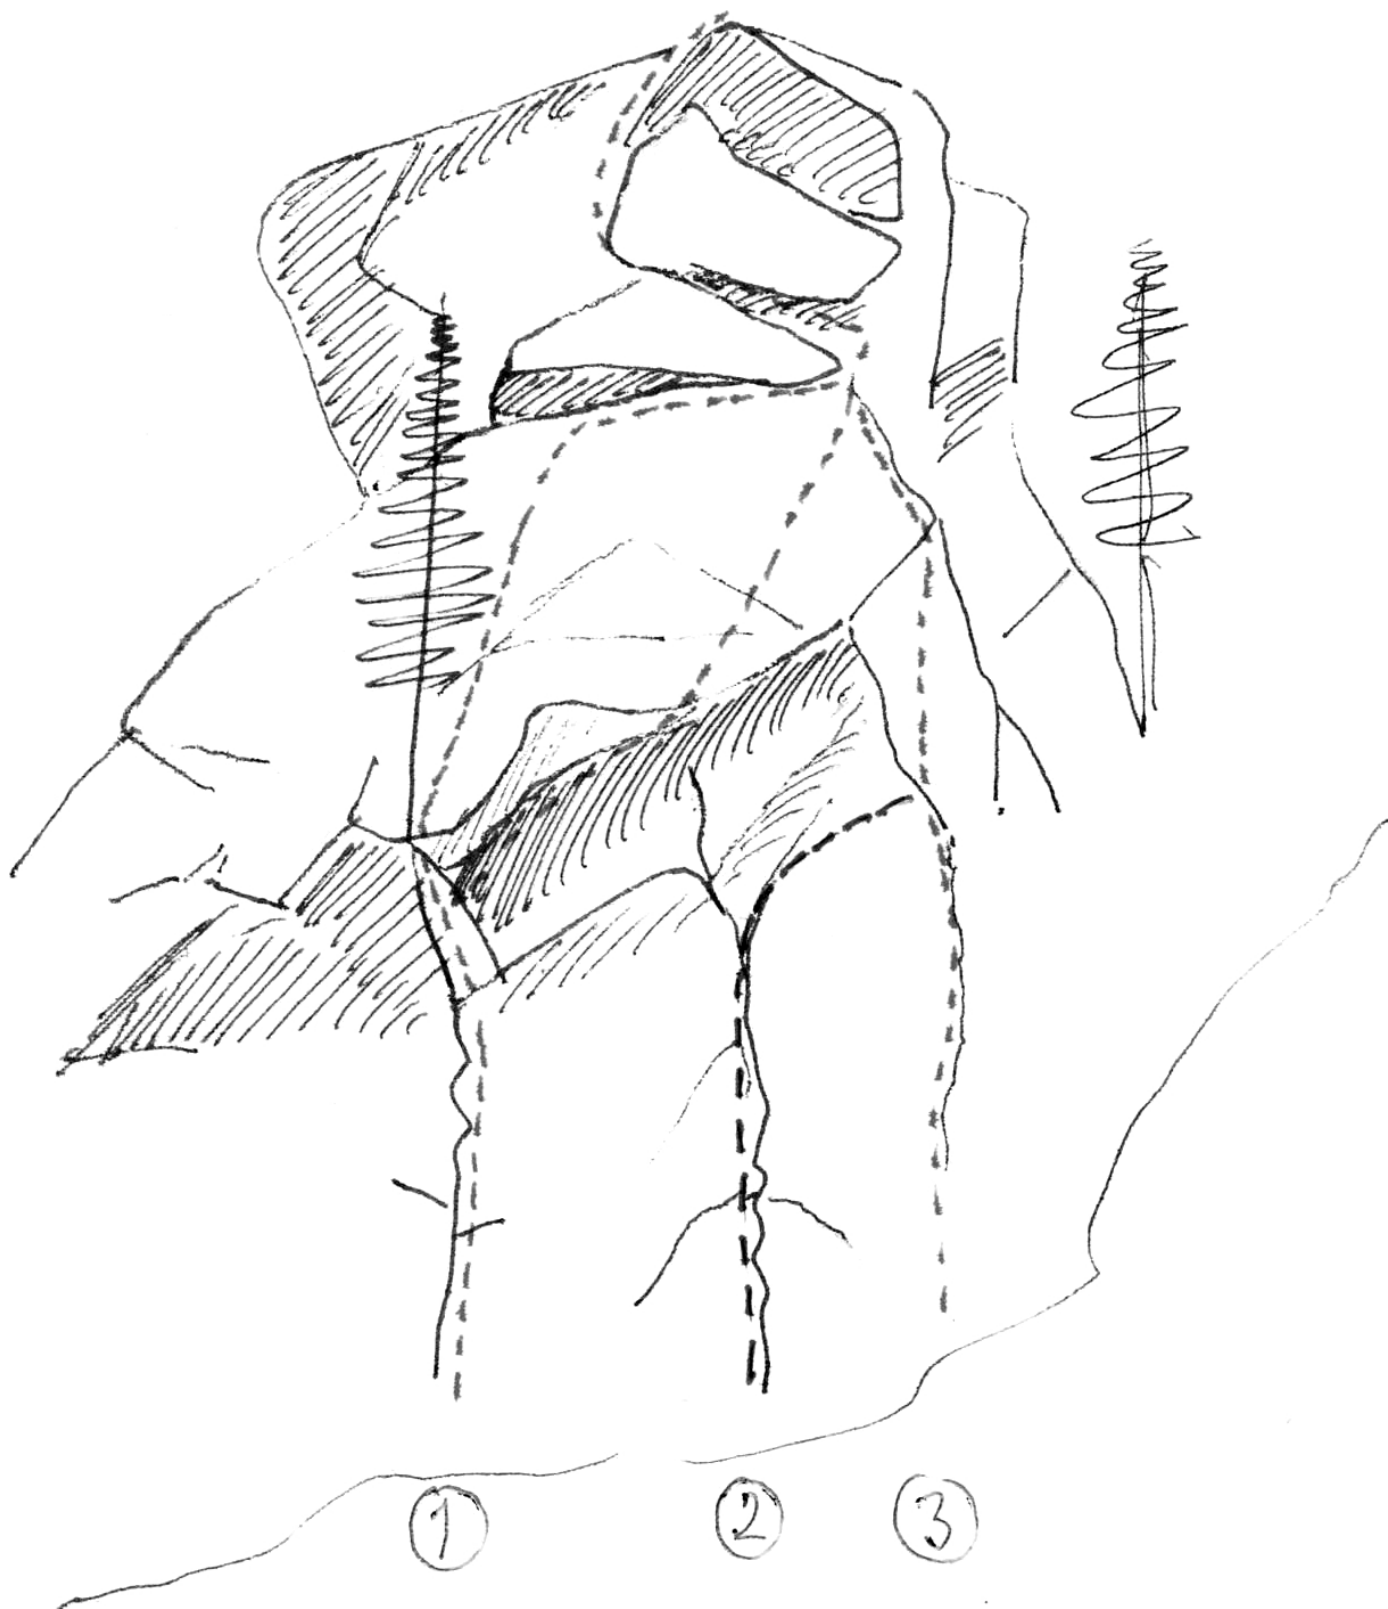

HYIÑĒ SVĀĻY

၆၀

④

③

⑤

②

PŘÍSTUP KE HRADŮM SKALAM

KLÍNOVÝ PŮTOK

STRAŽNÉ

HRADOSTAJ

Seskupení skal na pláňce č. 1,
leží dvě stě metrů severně od
skalby č. 1.

Hranostaj (1A)

Výška skal 30m

1. Kolem smrku 6

2. Vzdušná 6/A1

3. Severní cesta 6/A1

Výška skal 20m

Jižní žebro (5)

Výška skal 12m

19. Levá cesta 4

20. Šikmá 4

21. Trhlinou 5

22. Pravá cesta 5

Severní žebro (3)

Výška skal 15m

23. Klikatá 3

24. Žlutá 3

25. Sestupovka 2

25a. Sestupovka var. 5-

25b. Sestupovka var. 4

26. Velké chyty 4

27. Nadílka 3